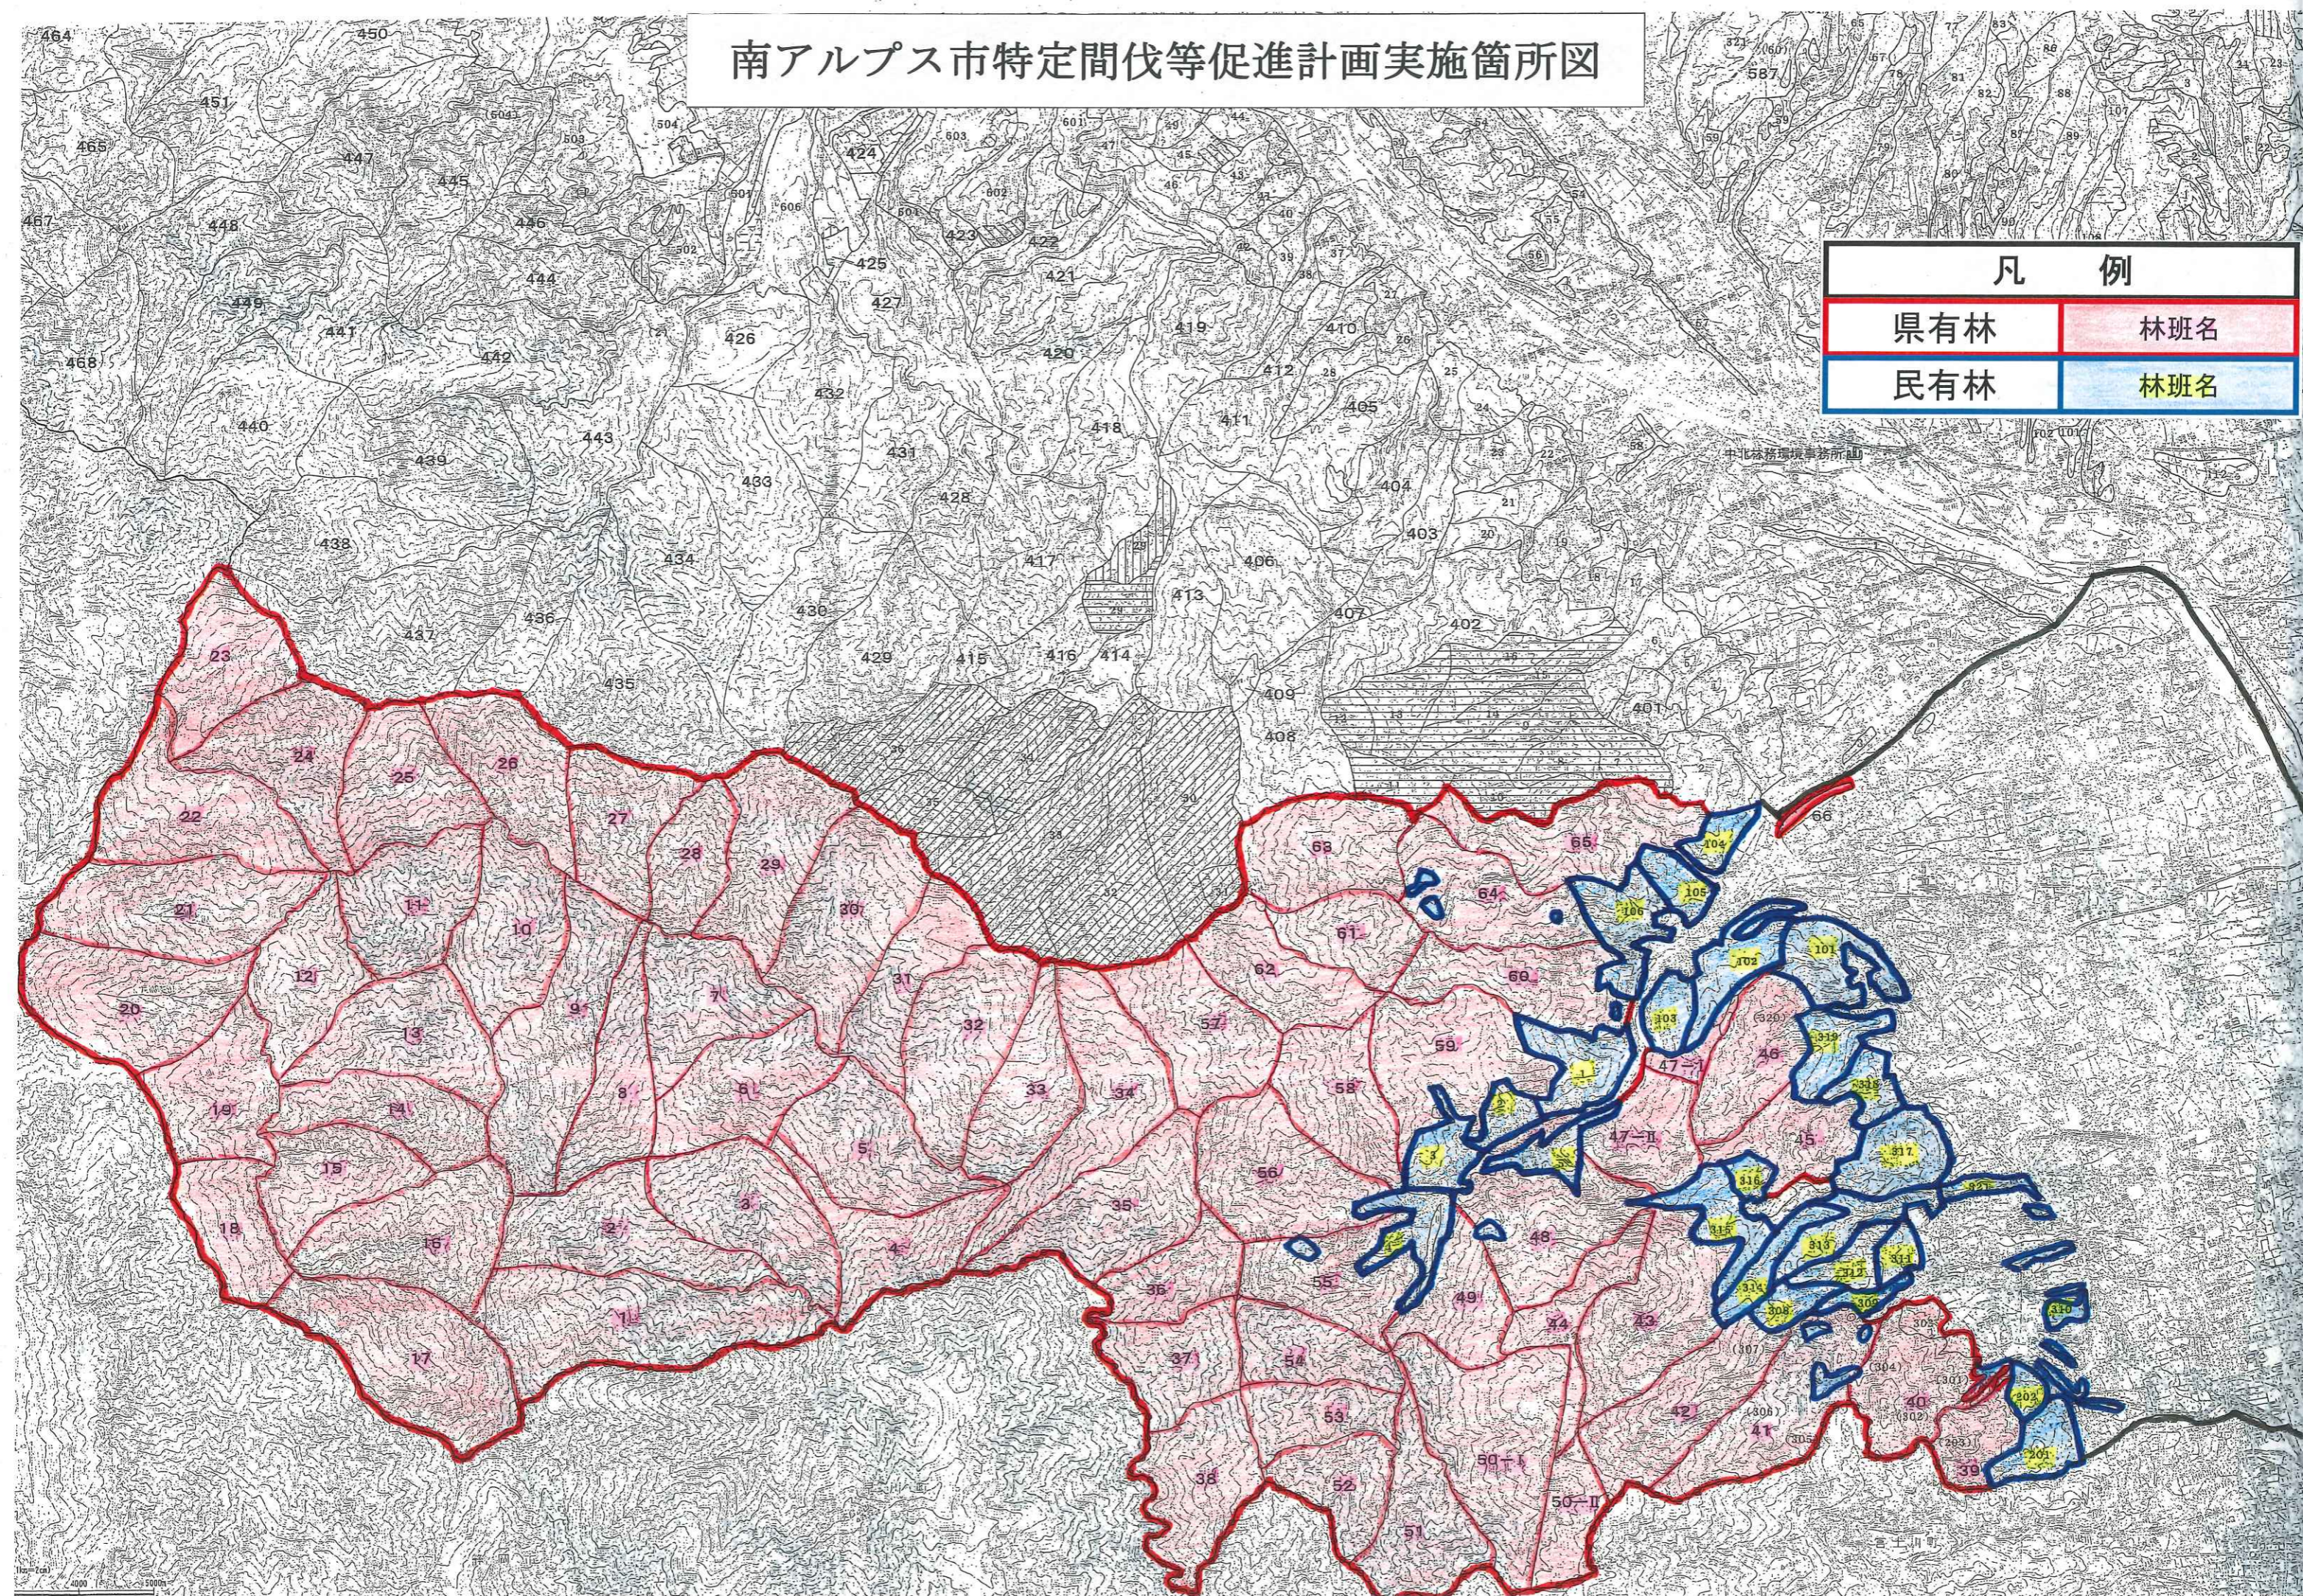

# 南アルプス市特定間伐等促進計画実施箇所図

## 凡 例

県有林	林班名
民有林	林班名

中北森林環境事務所

富士川町