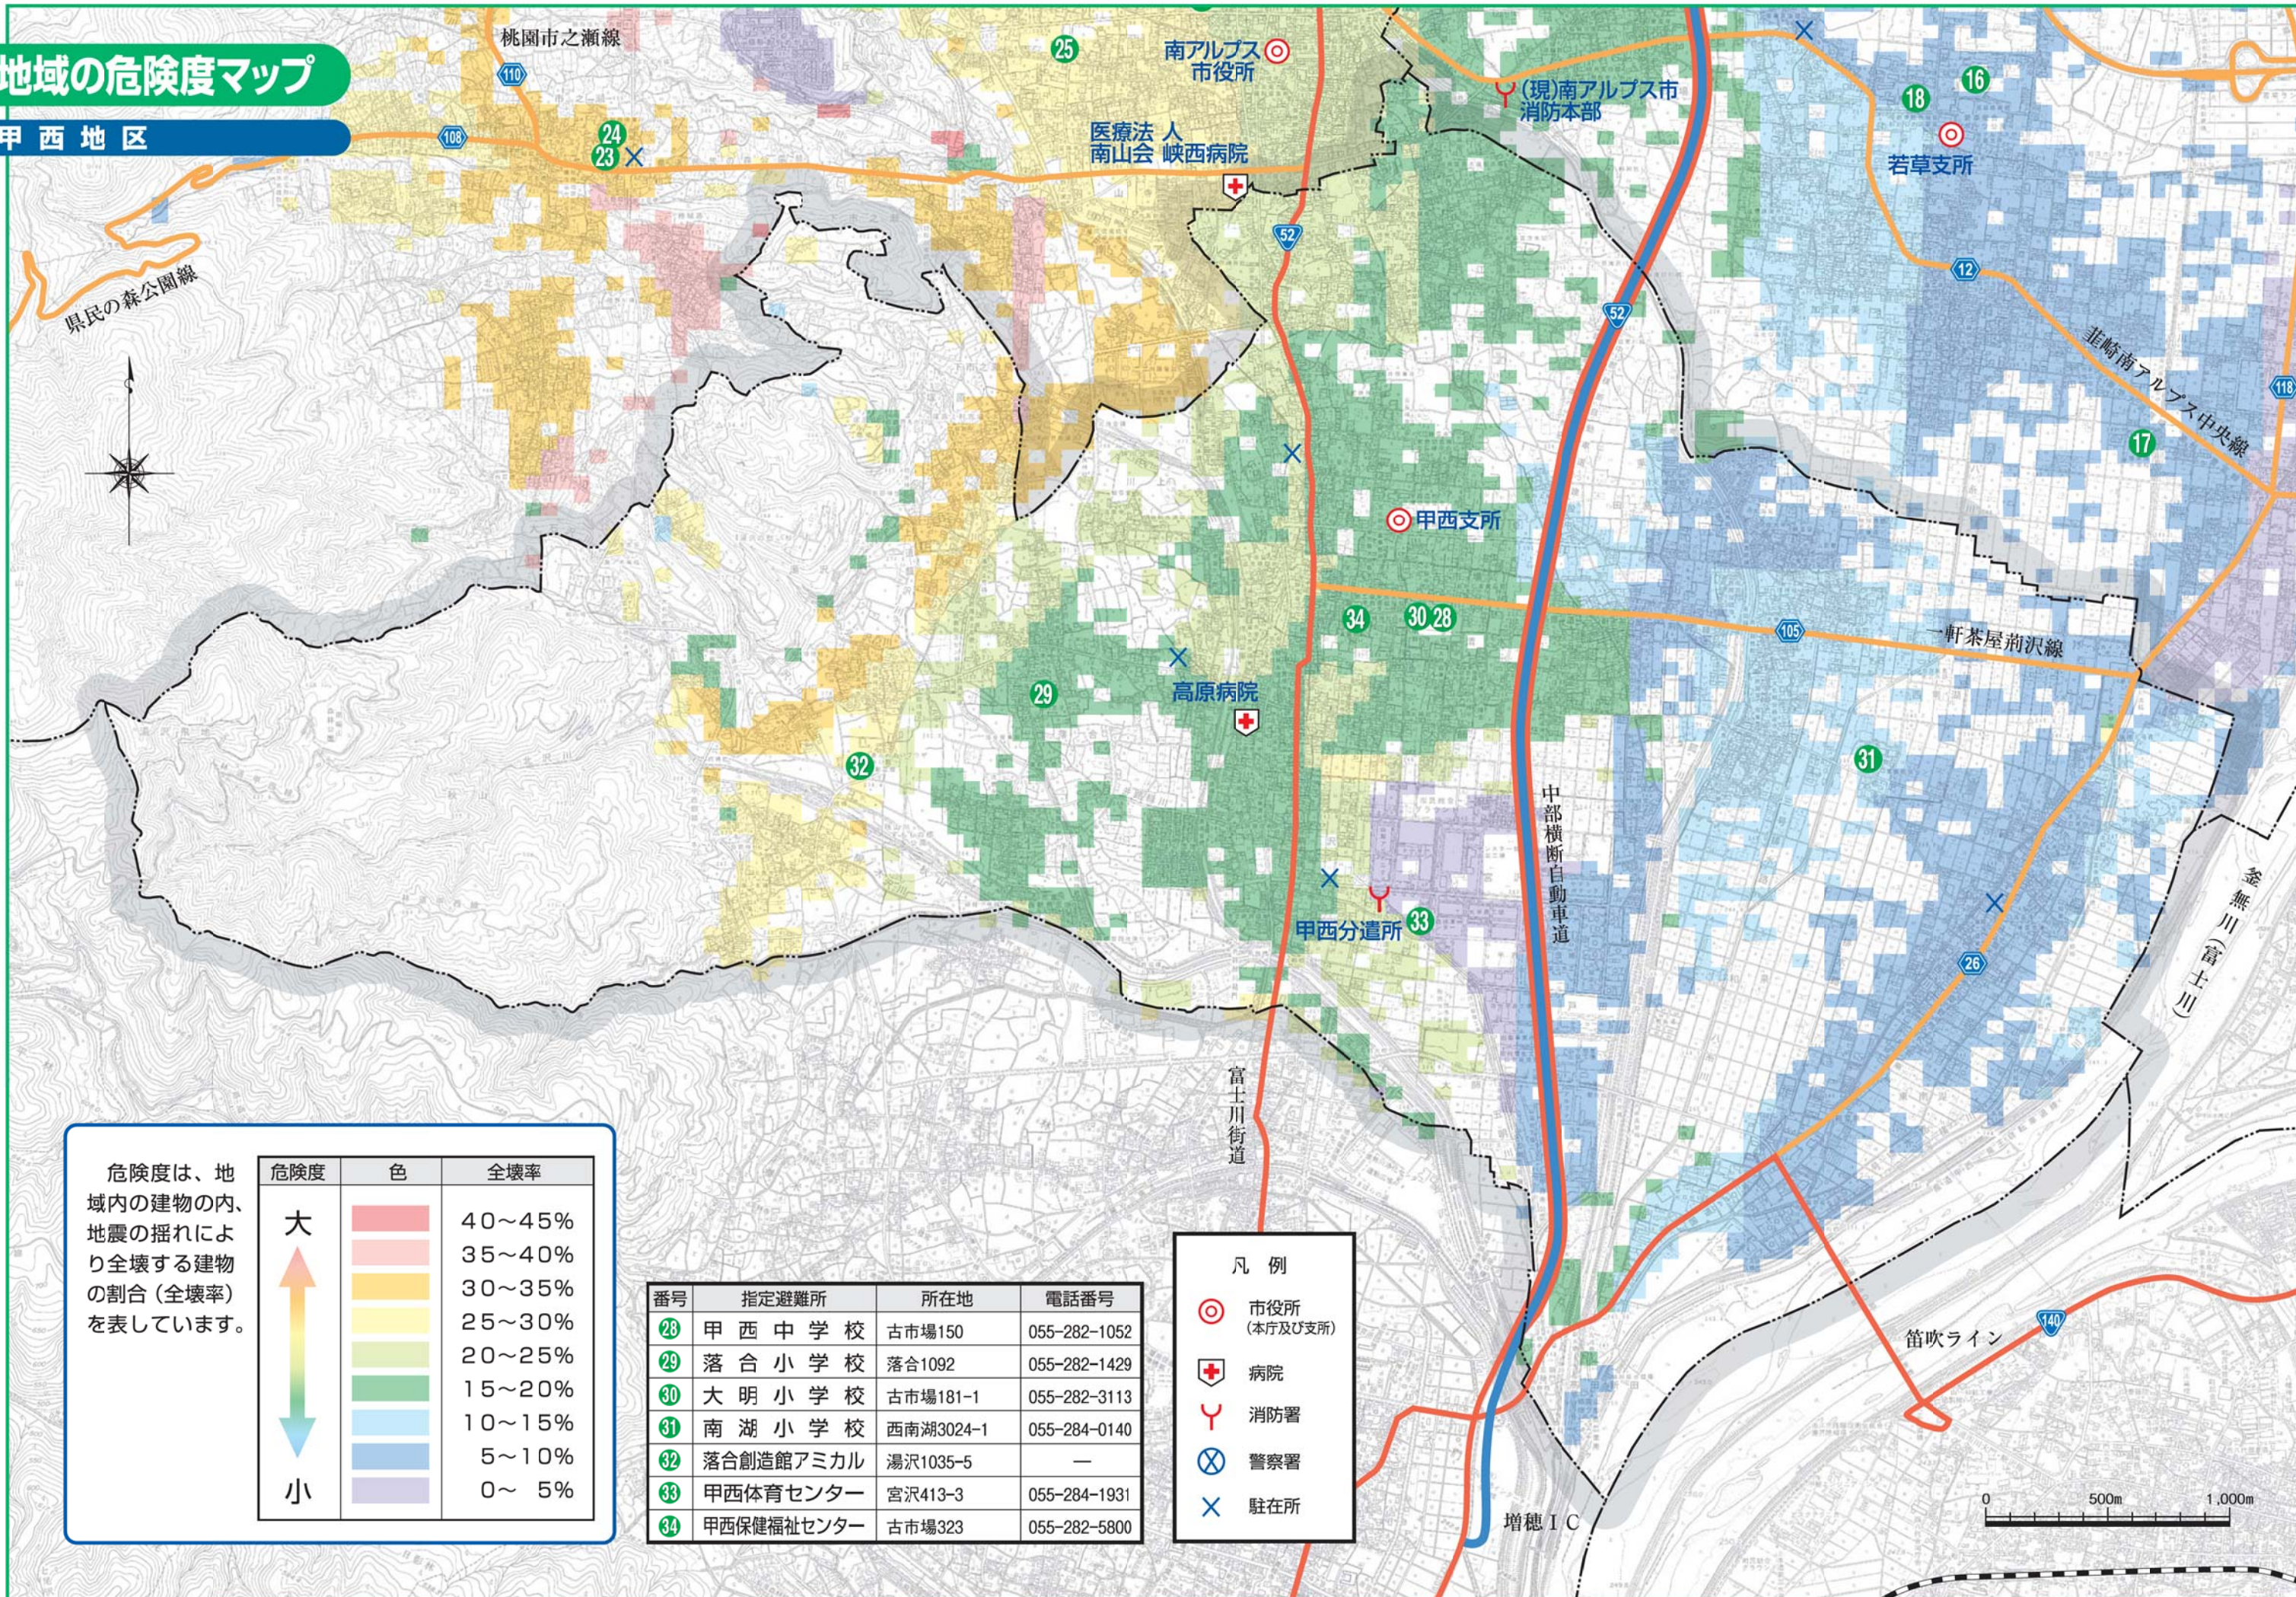

地域の危険度マップ

甲西地区

危険度は、地域内の建物の内、地震の揺れにより全壊する建物の割合(全壊率)を表しています。

危険度	色	全壊率
大 ↑	赤	40~45%
	赤	35~40%
	黄	30~35%
	黄	25~30%
	黄	20~25%
↓ 小	緑	15~20%
	緑	10~15%
	青	5~10%
	青	0~5%

番号	指定避難所	所在地	電話番号
28	甲西中学校	古市場150	055-282-1052
29	落合小学校	落合1092	055-282-1429
30	大明小学校	古市場181-1	055-282-3113
31	南湖小学校	西南湖3024-1	055-284-0140
32	落合創造館アミカル	湯沢1035-5	—
33	甲西体育センター	宮沢413-3	055-284-1931
34	甲西保健福祉センター	古市場323	055-282-5800

凡例	
◎	市役所 (本庁及び支所)
⊕	病院
ㇿ	消防署
ⓧ	警察署
×	駐在所