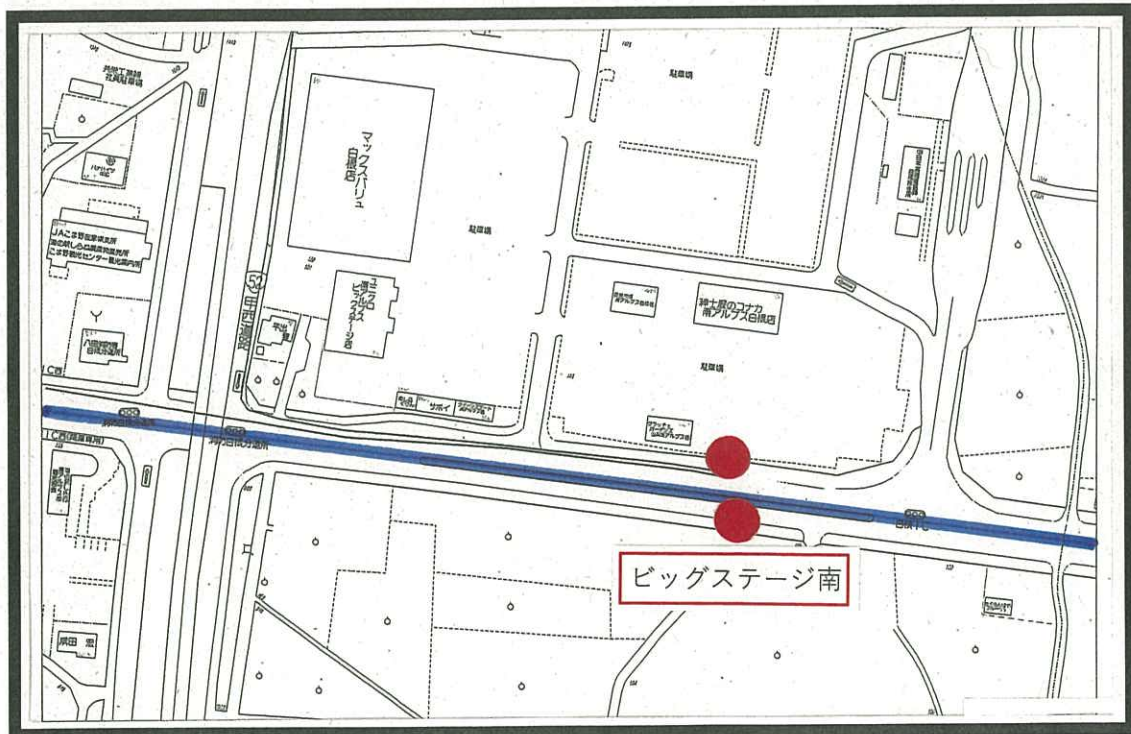

⑤ 5号車（八田・若草線）中央線竜王駅から市立美術館を経由し、身延線東花輪駅間を往復運行。

【1便：15.5km/37分】【2～8便：27.7km/65分】

※5号車変更内容について

- ・他路線と共通のバス停の新設・移設。

2. 運行台数

- ・ 中型バス 5 台 (ラッピングバス)
※車両点検時は代替車両で運行する。

3. 運行便数

- ・ 1号車～4号車 平日1日8便 (土日祝日7便)
- ・ 5号車 平日1日8便 (土日祝日6便)
- ※年末年始 (12月29日から1月3日) の期間は終日運休

6. 変更日

- ・ 平成30年10月1日から

1号車 芦安線(変更案)

図1へ

- | | | | |
|--|---------|---|---------|
|  | 新規路線 |  | 新規バス停 |
|  | 既存路線 |  | 既存バス停 |
|  | 非自由乗降区間 |  | バス停位置変更 |

1号車 芦安線

バス停位置 (案)

- | | | | | | |
|---|-----|---------|---|-----|---------|
|  | ... | 新規路線 |  | ... | 新規バス停 |
|  | ... | 既存路線 |  | ... | 既存バス停 |
|  | ... | 非自由乗降区間 |  | ... | バス停位置変更 |