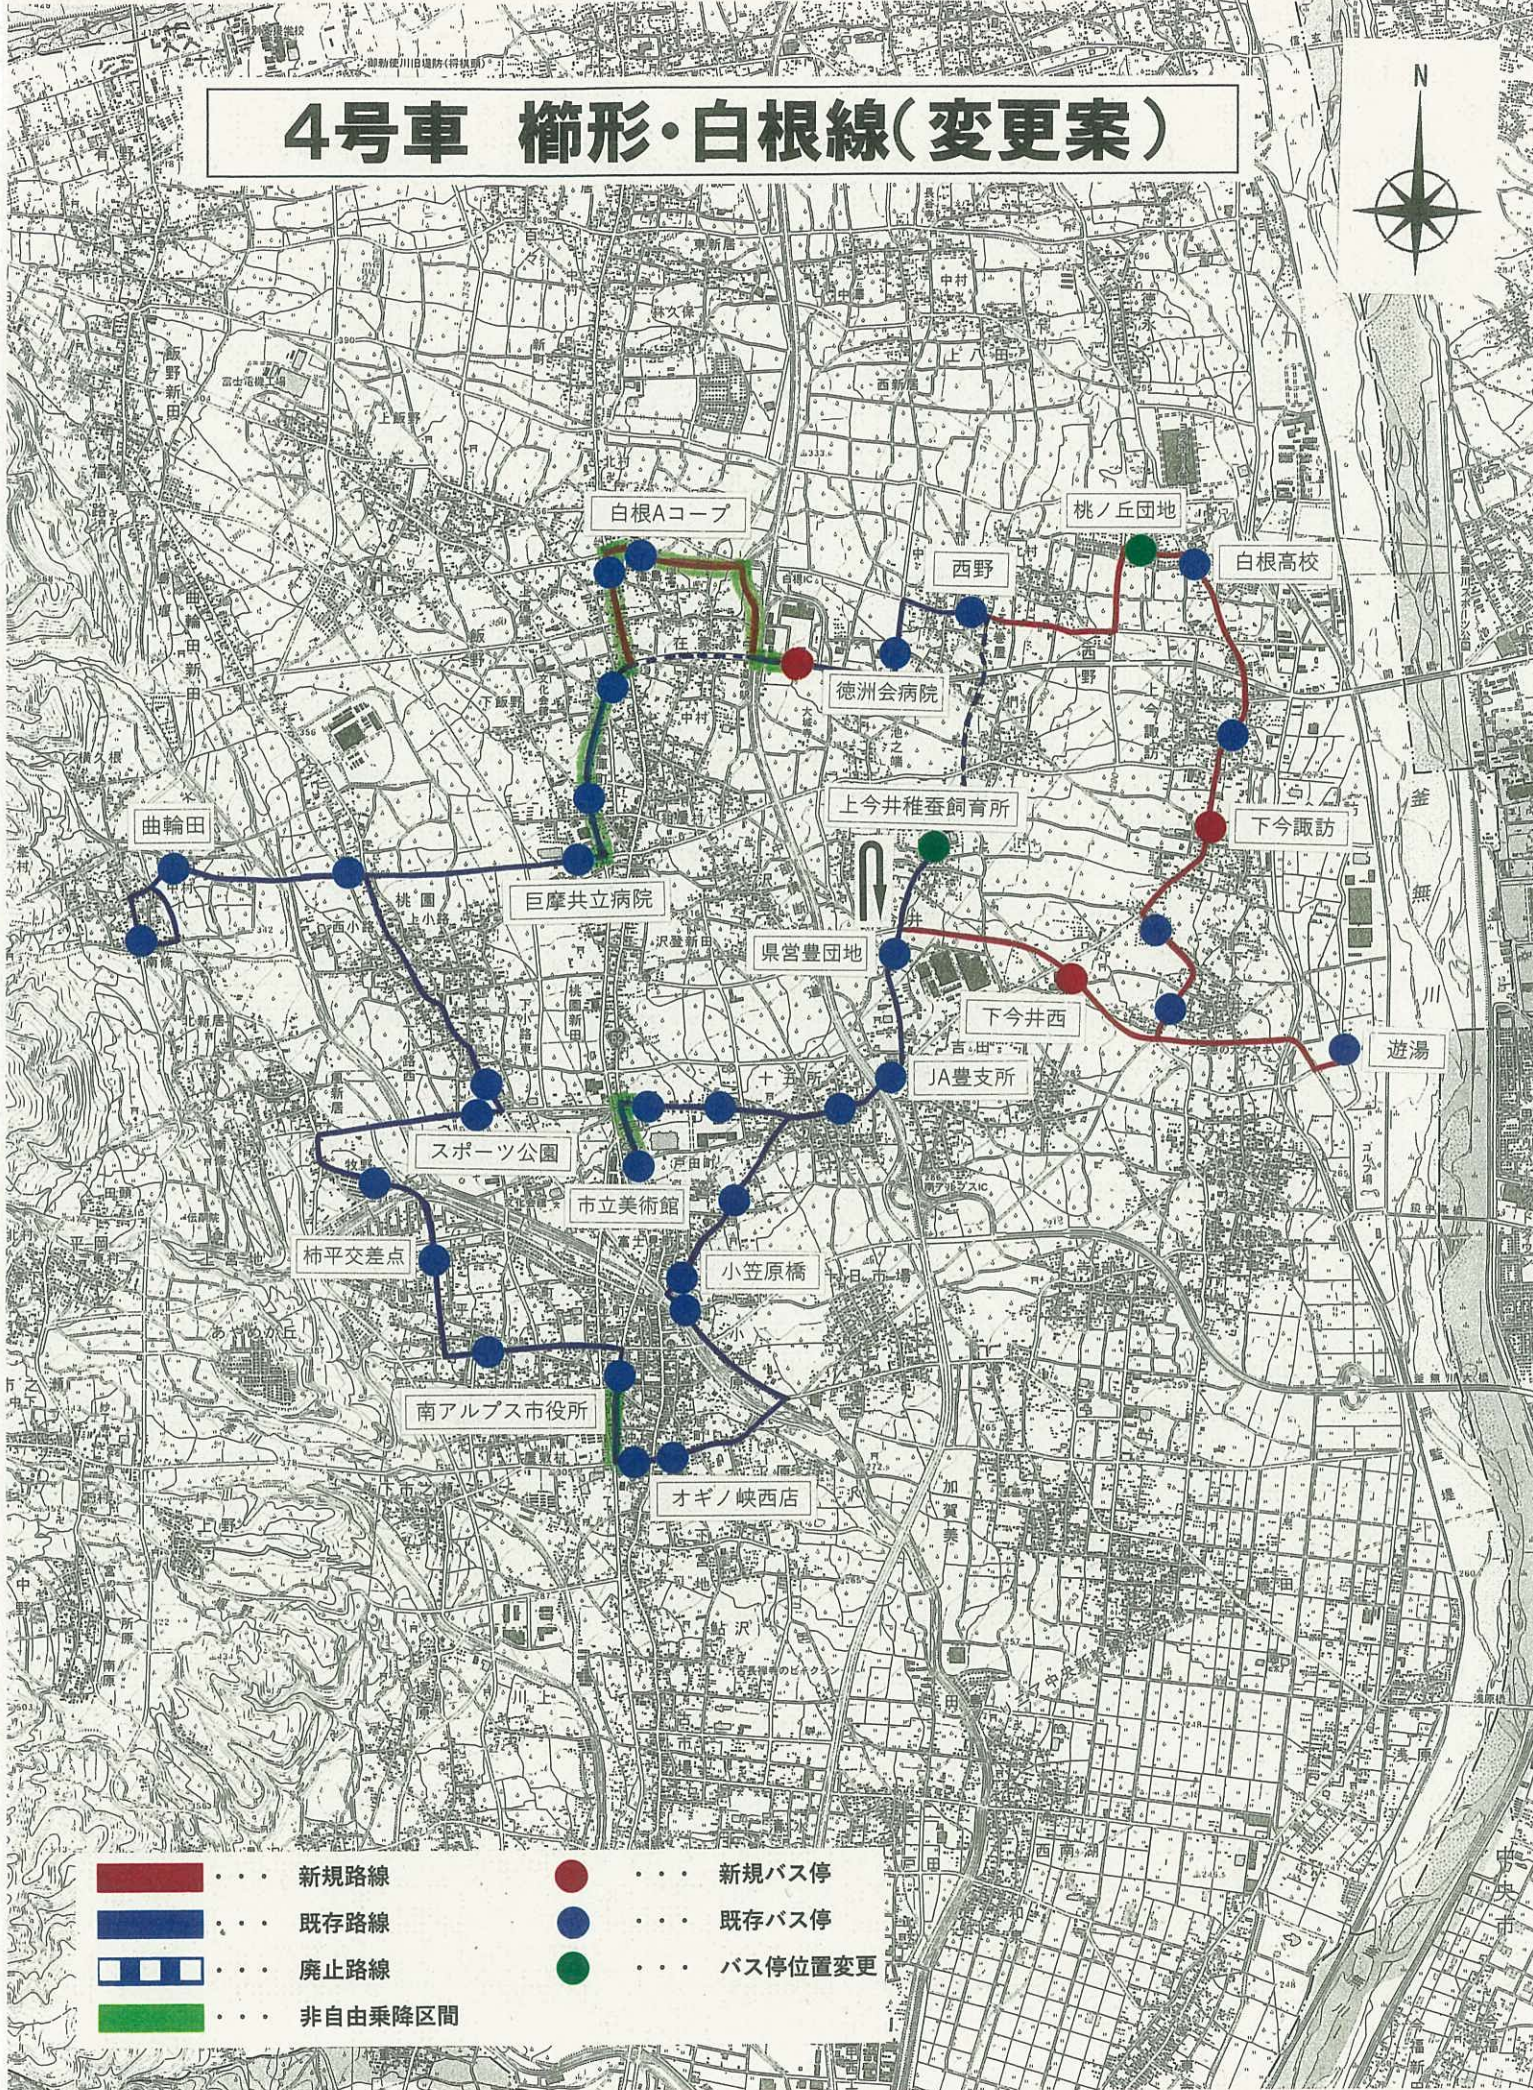

4号車 櫛形・白根線(変更案)

	新規路線		新規バス停
	既存路線		既存バス停
	廃止路線		バス停位置変更
	非自由乗降区間