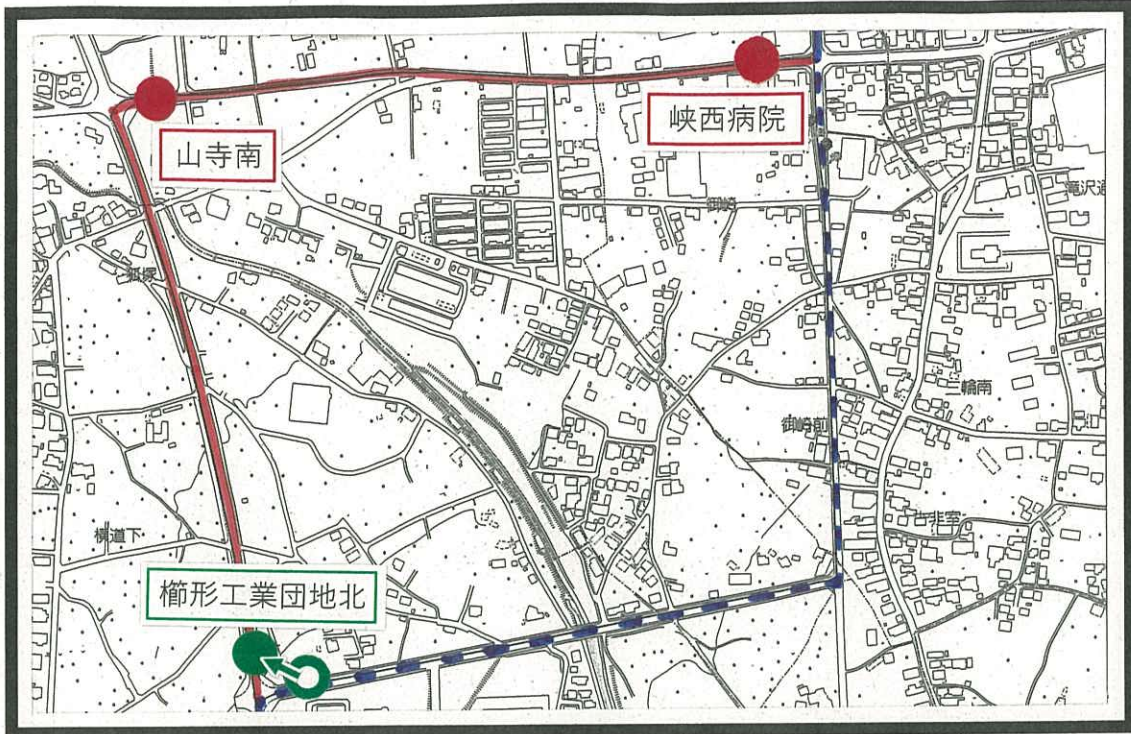

3号車 若草・甲西線

バス停位置 (案)

	...	新規路線		...	新規バス停
	...	既存路線		...	既存バス停
	...	廃止路線		...	バス停位置変更
	...	非自由乗降区間