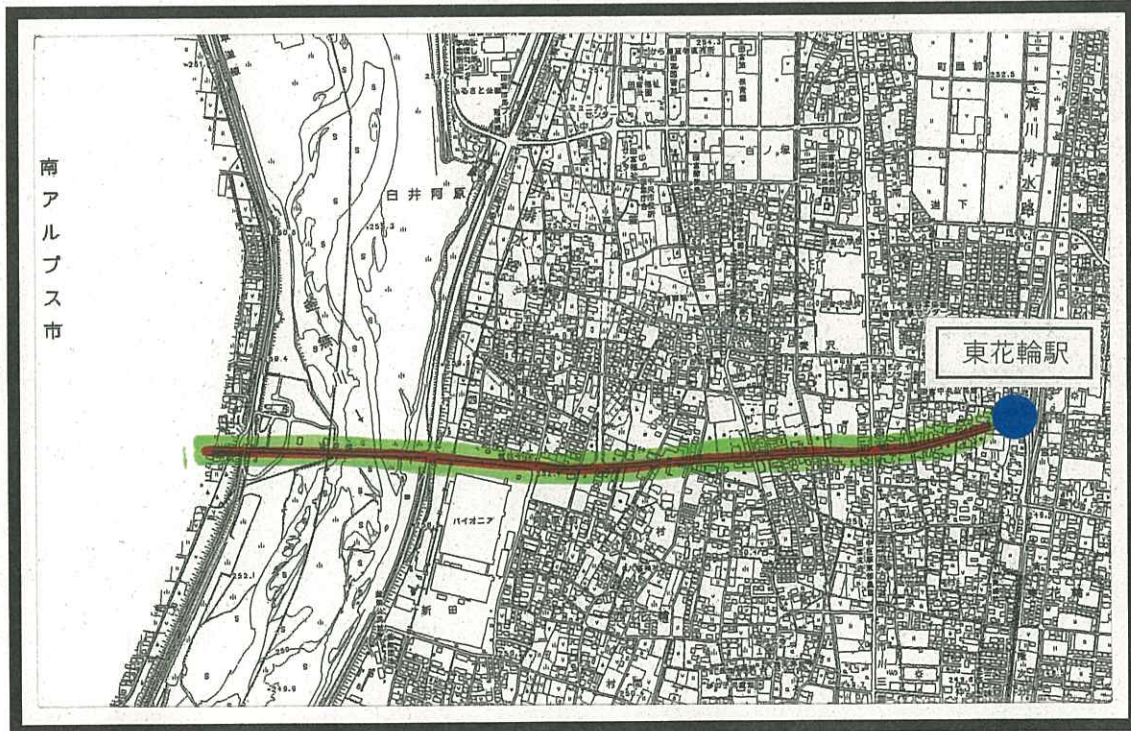

3号車 若草・甲西線

バス停位置 (案)

	...	新規路線		...	新規バス停
	...	既存路線		...	既存バス停
	...	廃止路線		...	バス停位置変更
	...	非自由乗降区間