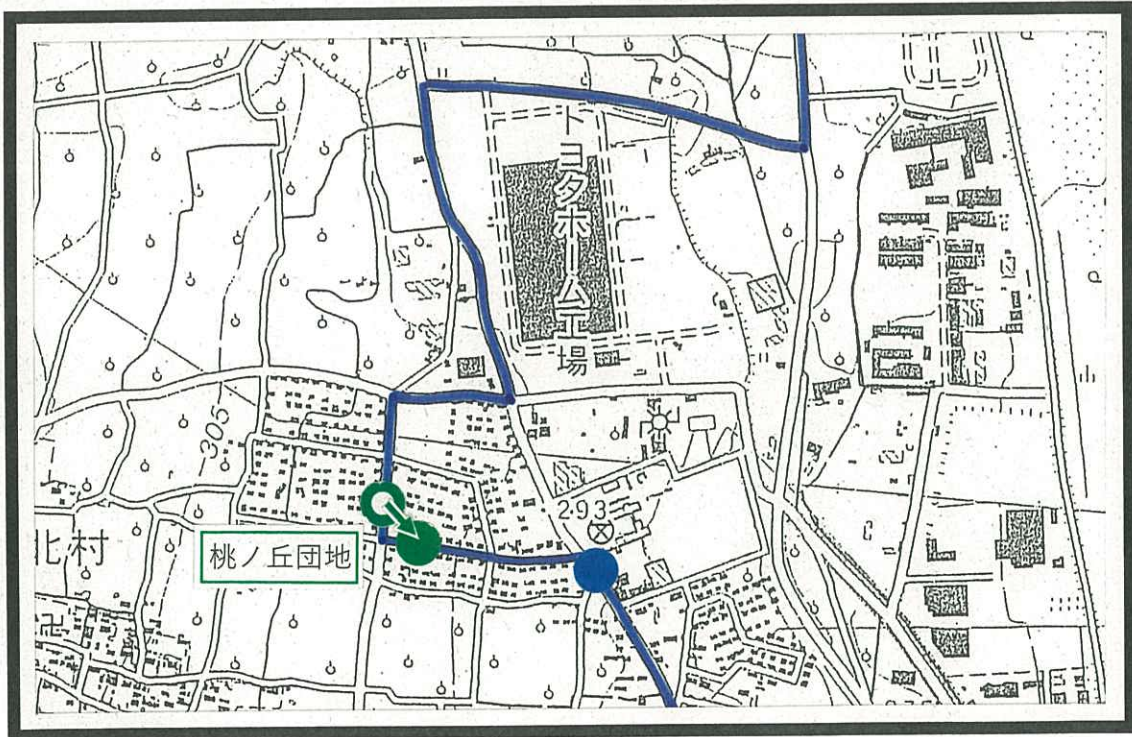

5号車 八田・若草線(変更案)

至竜王駅

至東花輪駅

- | | | | |
|--|---------|--|---------|
| ■ . . . | 新規路線 | ● . . . | 新規バス停 |
| ■ . . . | 既存路線 | ● . . . | 既存バス停 |
| ■ . . . | 非自由乗降区間 | ● . . . | バス停位置変更 |

5号車 八田・若草線

バス停位置 (案)

- | | | | | | |
|---|-----|---------|---|-----|---------|
|  | ... | 新規路線 |  | ... | 新規バス停 |
|  | ... | 既存路線 |  | ... | 既存バス停 |
|  | ... | 非自由乗降区間 |  | ... | バス停位置変更 |