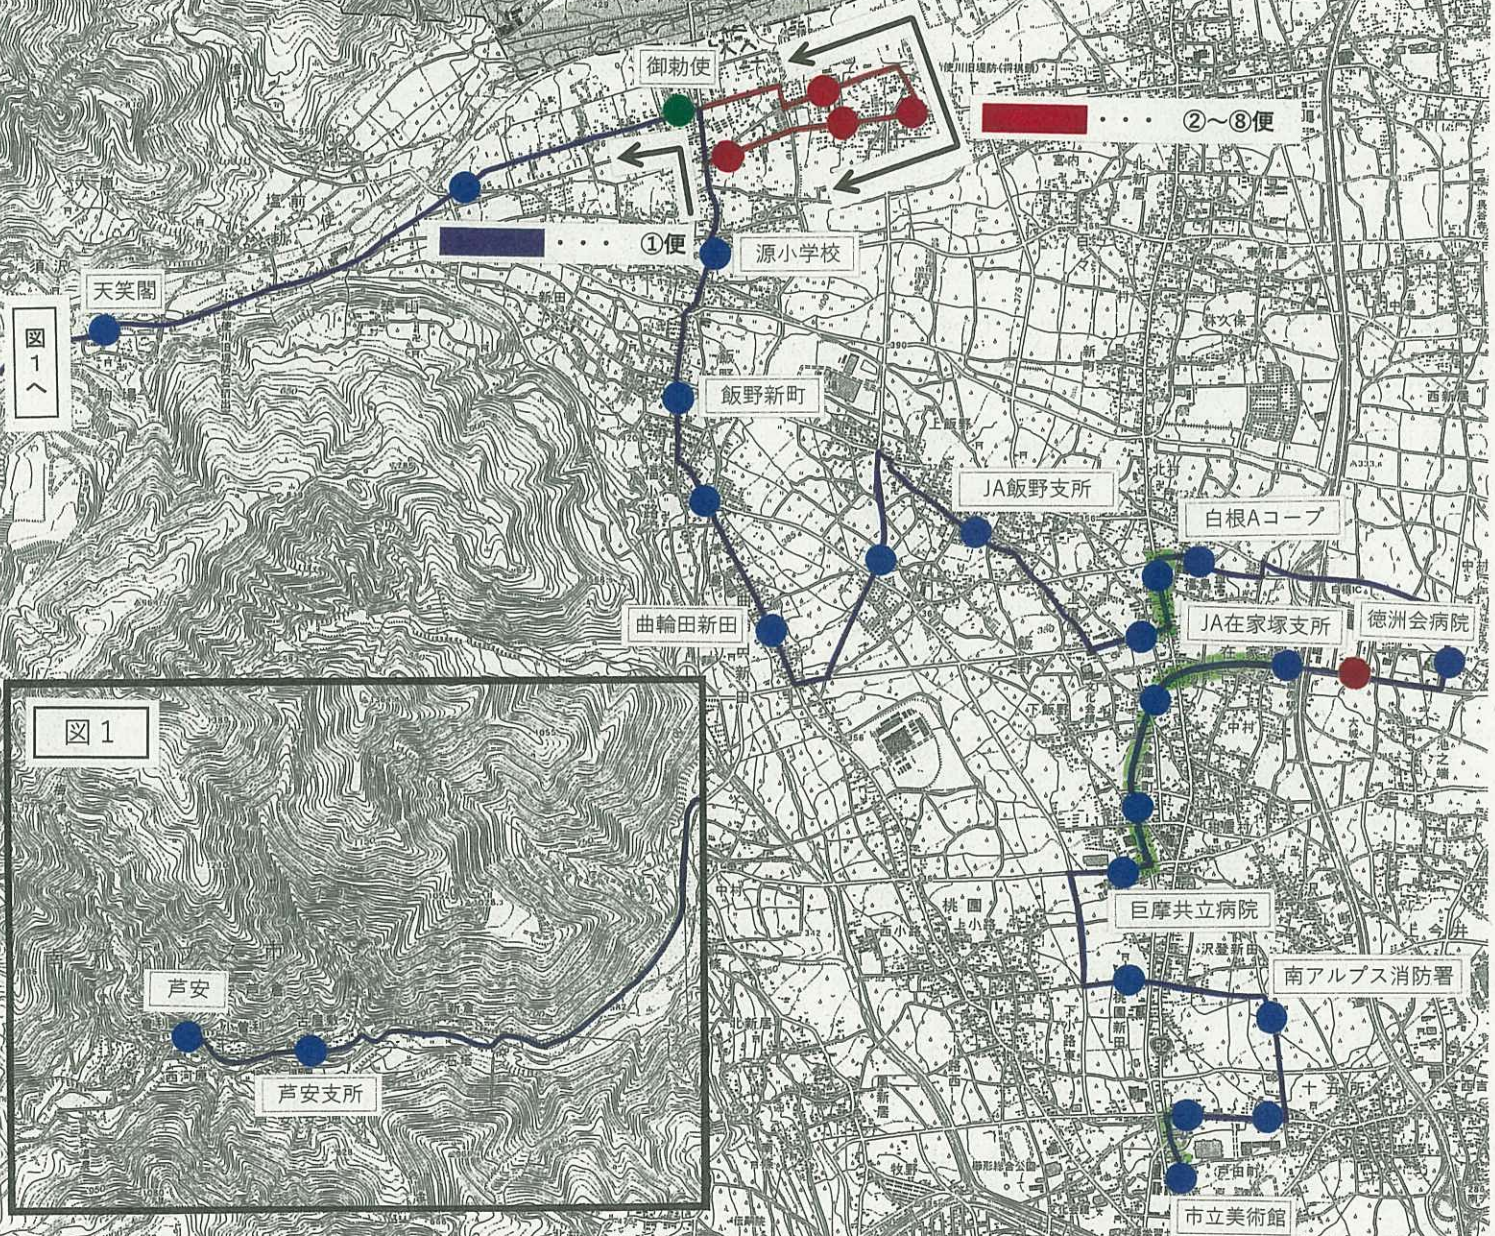

6. 変更日

- ・ 平成30年10月1日から

1号車 芦安線(変更案)

図1へ

- | | | | |
|--|---------|---|---------|
|  | 新規路線 |  | 新規バス停 |
|  | 既存路線 |  | 既存バス停 |
|  | 非自由乗降区間 |  | バス停位置変更 |

1号車 芦安線

バス停位置 (案)

- | | | | | | |
|---|-----|---------|---|-----|---------|
|  | ... | 新規路線 |  | ... | 新規バス停 |
|  | ... | 既存路線 |  | ... | 既存バス停 |
|  | ... | 非自由乗降区間 |  | ... | バス停位置変更 |

2号車 八田・白根線(変更案)

2号車 八田・白根線

バス停位置 (案)

・・・ 新規路線

・・・ 新規バス停

・・・ 既存路線

・・・ 既存バス停

・・・ 非自由乗降区間