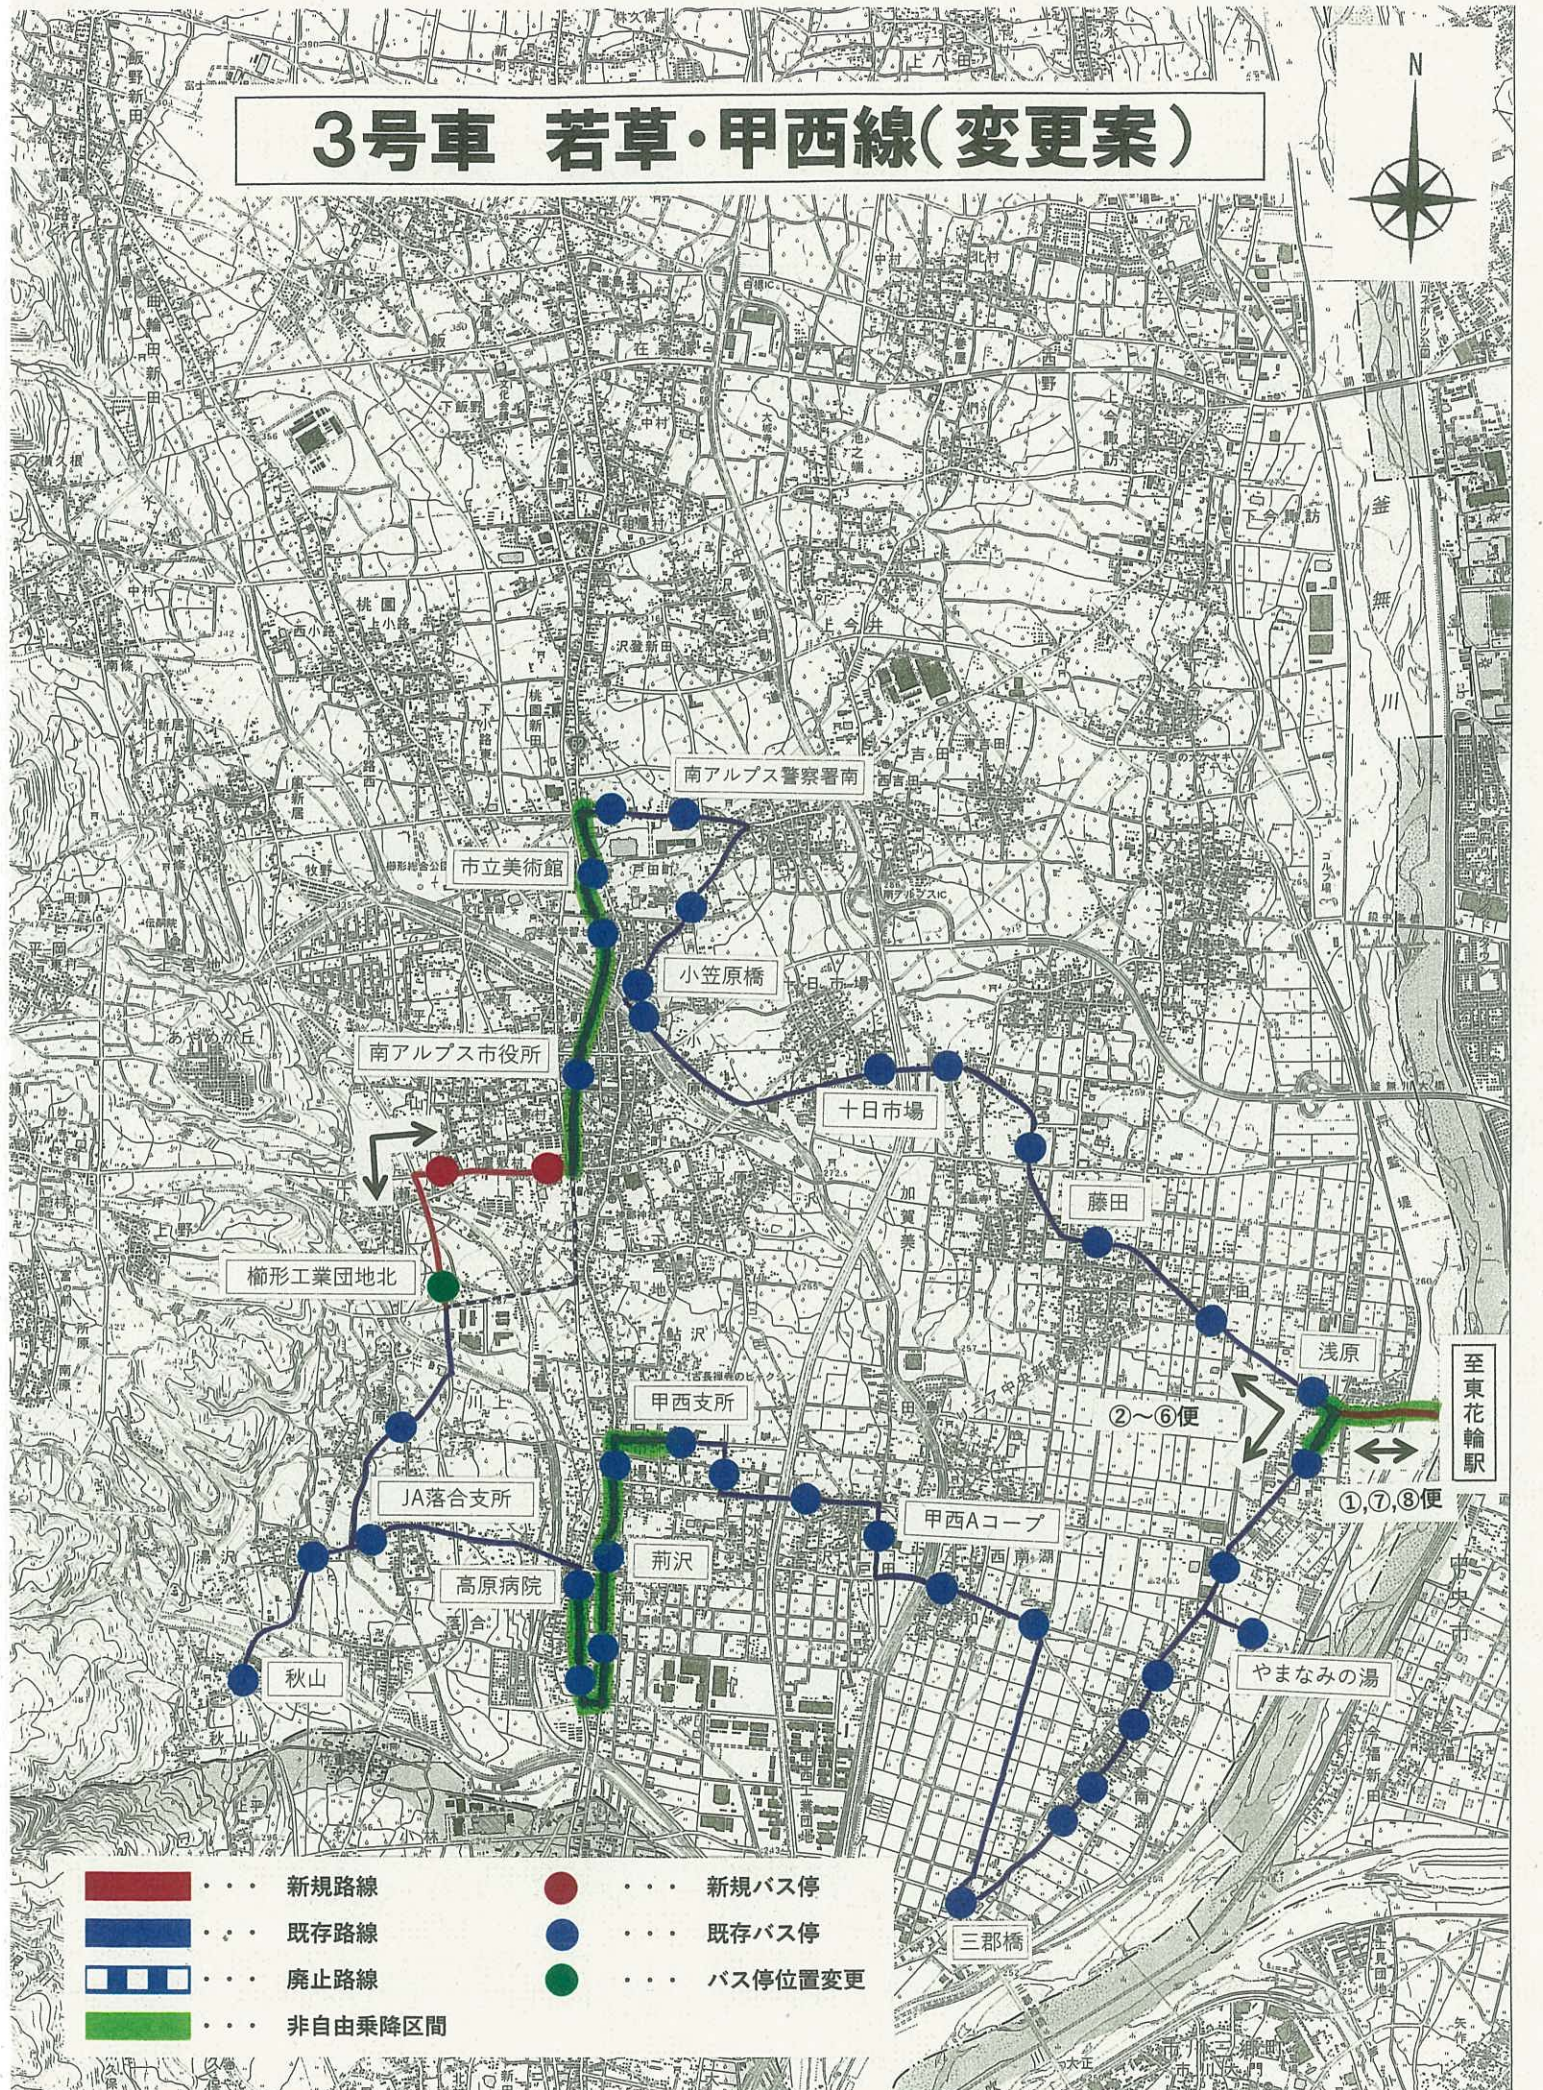

3号車 若草・甲西線(変更案)

	..... 新規路線		..... 新規バス停
	..... 既存路線		..... 既存バス停
	..... 廃止路線		..... バス停位置変更
	..... 非自由乗降区間