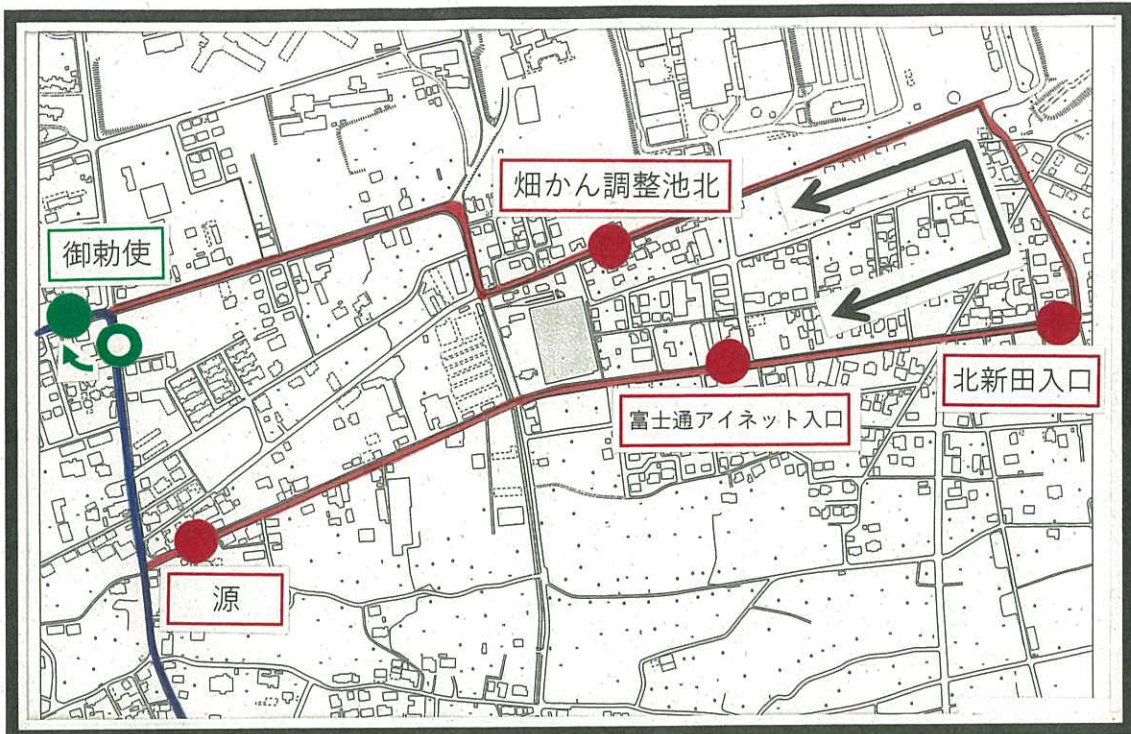

⑤ 5号車（八田・若草線）中央線竜王駅から市立美術館を経由し、身延線東花輪駅間を往復運行。

【1便：15.5km/37分】【2～8便：27.7km/65分】

※5号車変更内容について

- ・他路線と共通のバス停の新設・移設。

2. 運行台数

- ・ 中型バス 5 台 (ラッピングバス)
※車両点検時は代替車両で運行する。

3. 運行便数

- ・ 1号車～4号車 平日1日8便 (土日祝日7便)
- ・ 5号車 平日1日8便 (土日祝日6便)
- ※年末年始 (12月29日から1月3日) の期間は終日運休

4. 自由乗降区間

- ・ 国道及び交通量の多い一部県道区間以外は自由乗降区間とする。

5. 料金体系

- ・ 1乗車 100 円 (小学生未満、保護者1名につき2名まで無料)
- ・ 1日券 300 円
- ・ 回数券 (11枚) 1,000 円
- ・ 応援定期券 (期日指定の年間利用券) 3,000 円
- ・ 割引定期券 (期日指定の年間利用券) 2,500 円
- ※割引条件、5人以上の団体購入・運転免許証自主返納者。

6. 変更日

- ・ 平成30年10月1日から

1号車 芦安線(変更案)

図1へ

- | | | | |
|--|---------|---|---------|
|  | 新規路線 |  | 新規バス停 |
|  | 既存路線 |  | 既存バス停 |
|  | 非自由乗降区間 |  | バス停位置変更 |

1号車 芦安線

バス停位置 (案)

- | | | | | | |
|---|-----|---------|---|-----|---------|
|  | ... | 新規路線 |  | ... | 新規バス停 |
|  | ... | 既存路線 |  | ... | 既存バス停 |
|  | ... | 非自由乗降区間 |  | ... | バス停位置変更 |