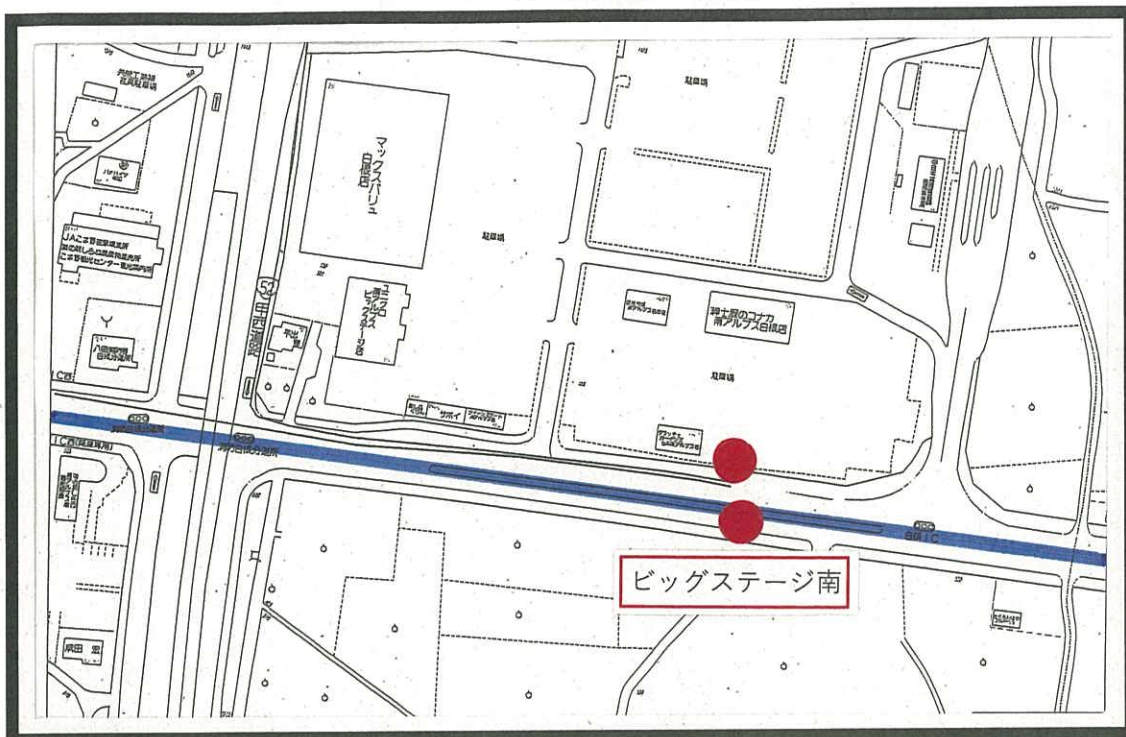

2号車 八田・白根線

バス停位置 (案)

・・・ 新規路線

・・・ 新規バス停

・・・ 既存路線

・・・ 既存バス停

・・・ 非自由乗降区間