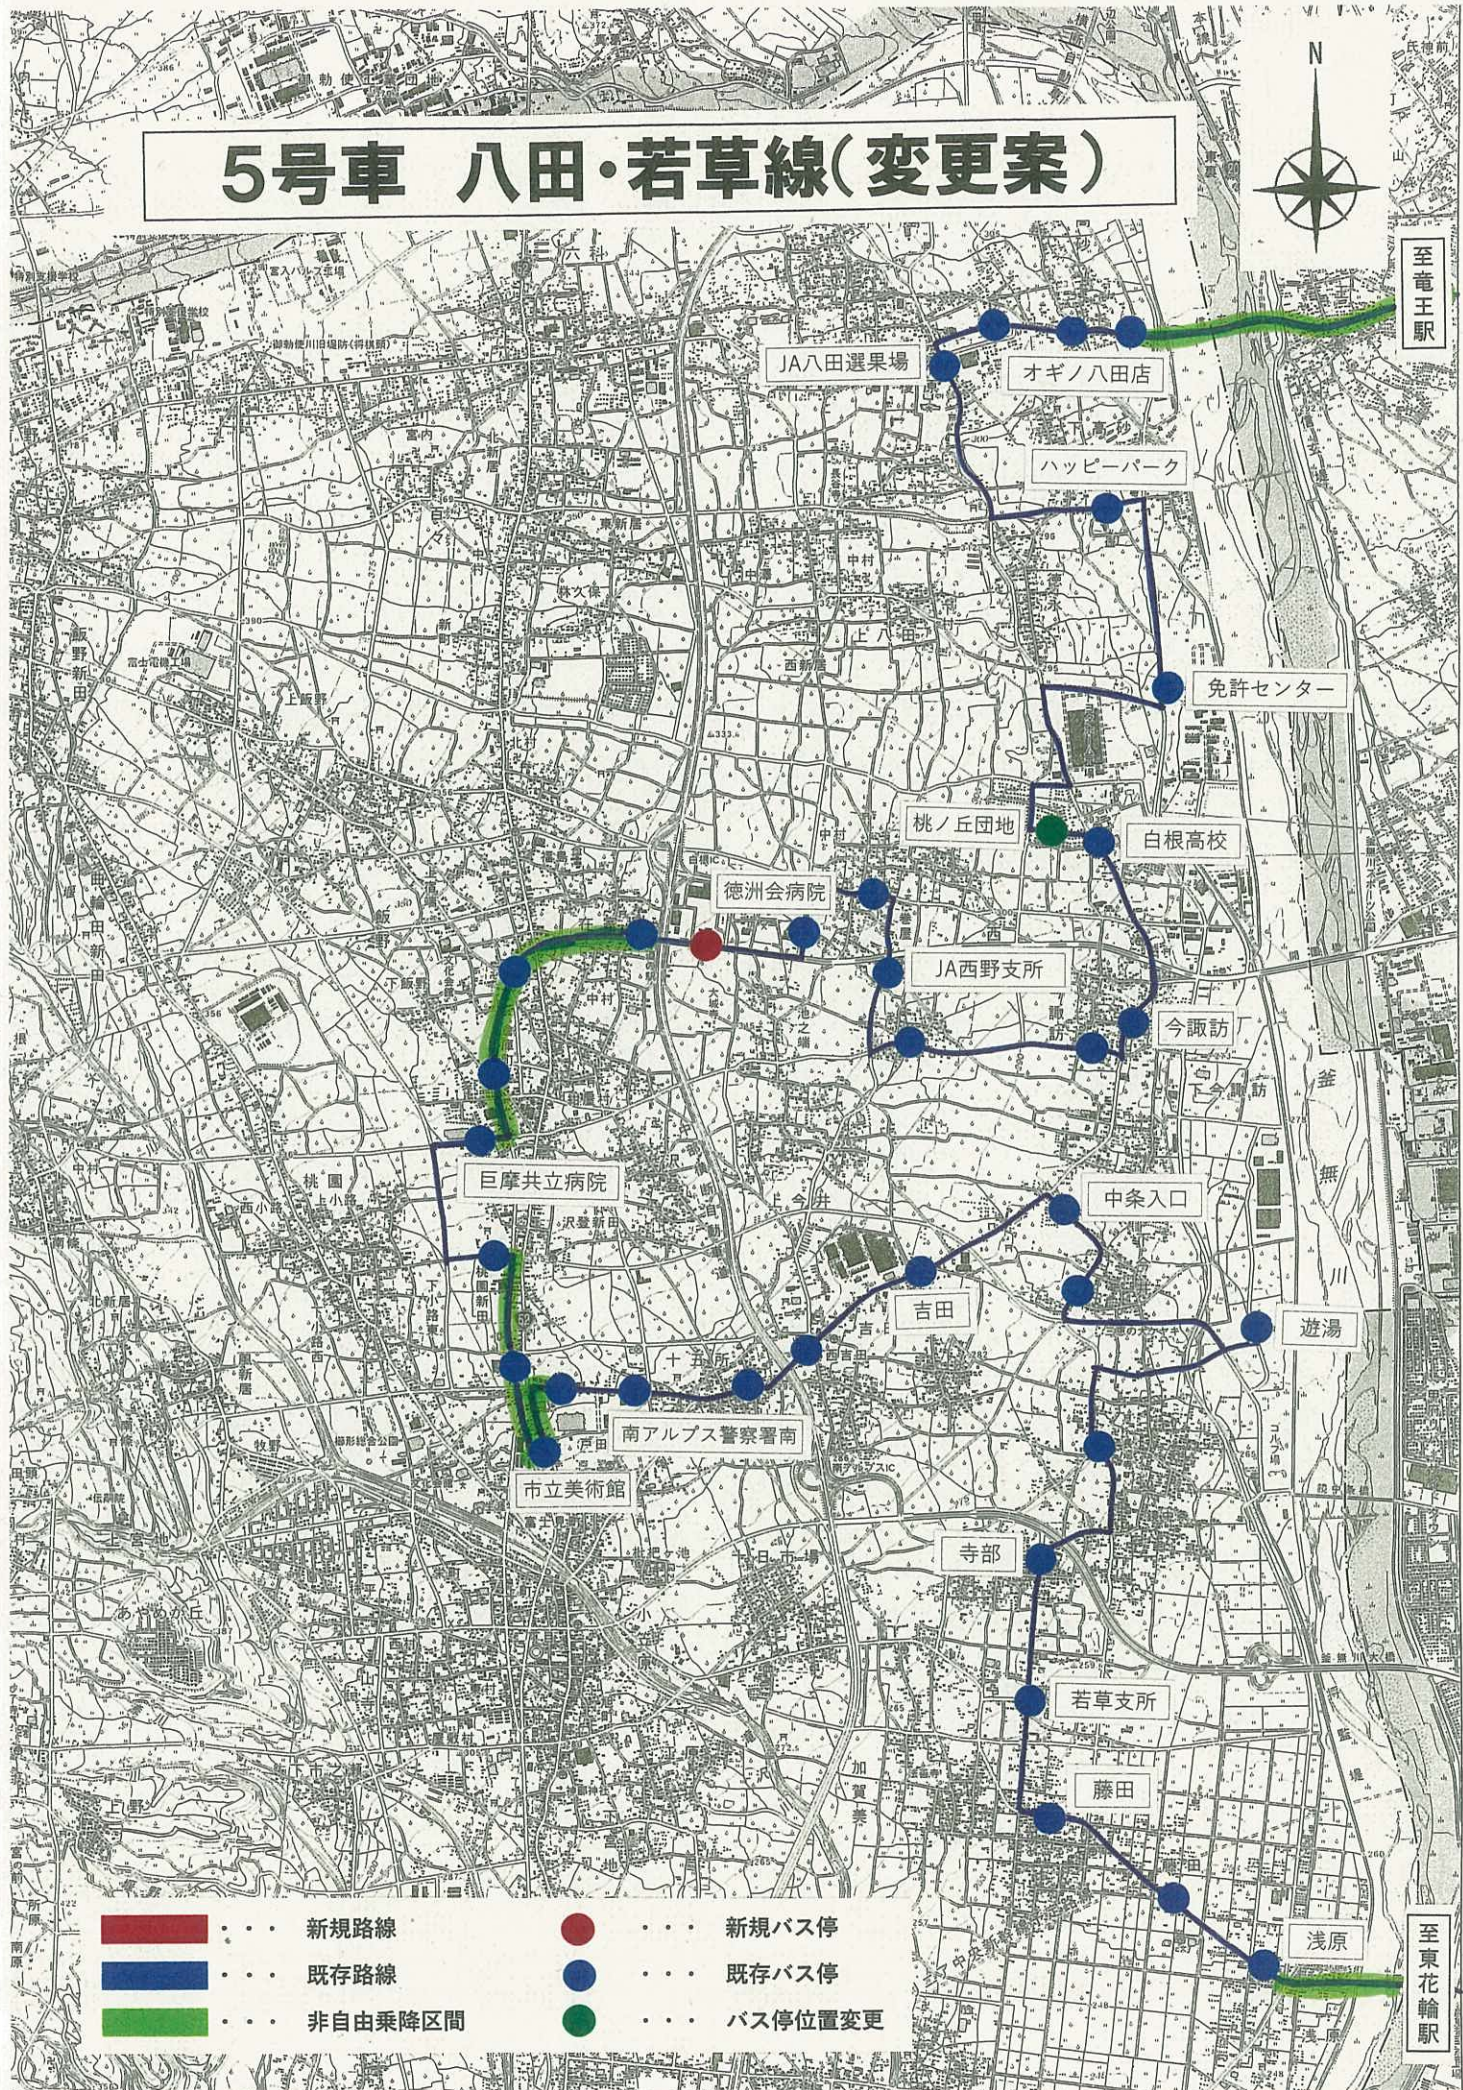

5号車 八田・若草線(変更案)

至竜王駅

至東花輪駅

- | | | | |
|--|---------|--|---------|
| ■ . . . | 新規路線 | ● . . . | 新規バス停 |
| ■ . . . | 既存路線 | ● . . . | 既存バス停 |
| ■ . . . | 非自由乗降区間 | ● . . . | バス停位置変更 |

5号車 八田・若草線

バス停位置 (案)

- | | | | | | |
|---|-----|---------|---|-----|---------|
|  | ... | 新規路線 |  | ... | 新規バス停 |
|  | ... | 既存路線 |  | ... | 既存バス停 |
|  | ... | 非自由乗降区間 |  | ... | バス停位置変更 |