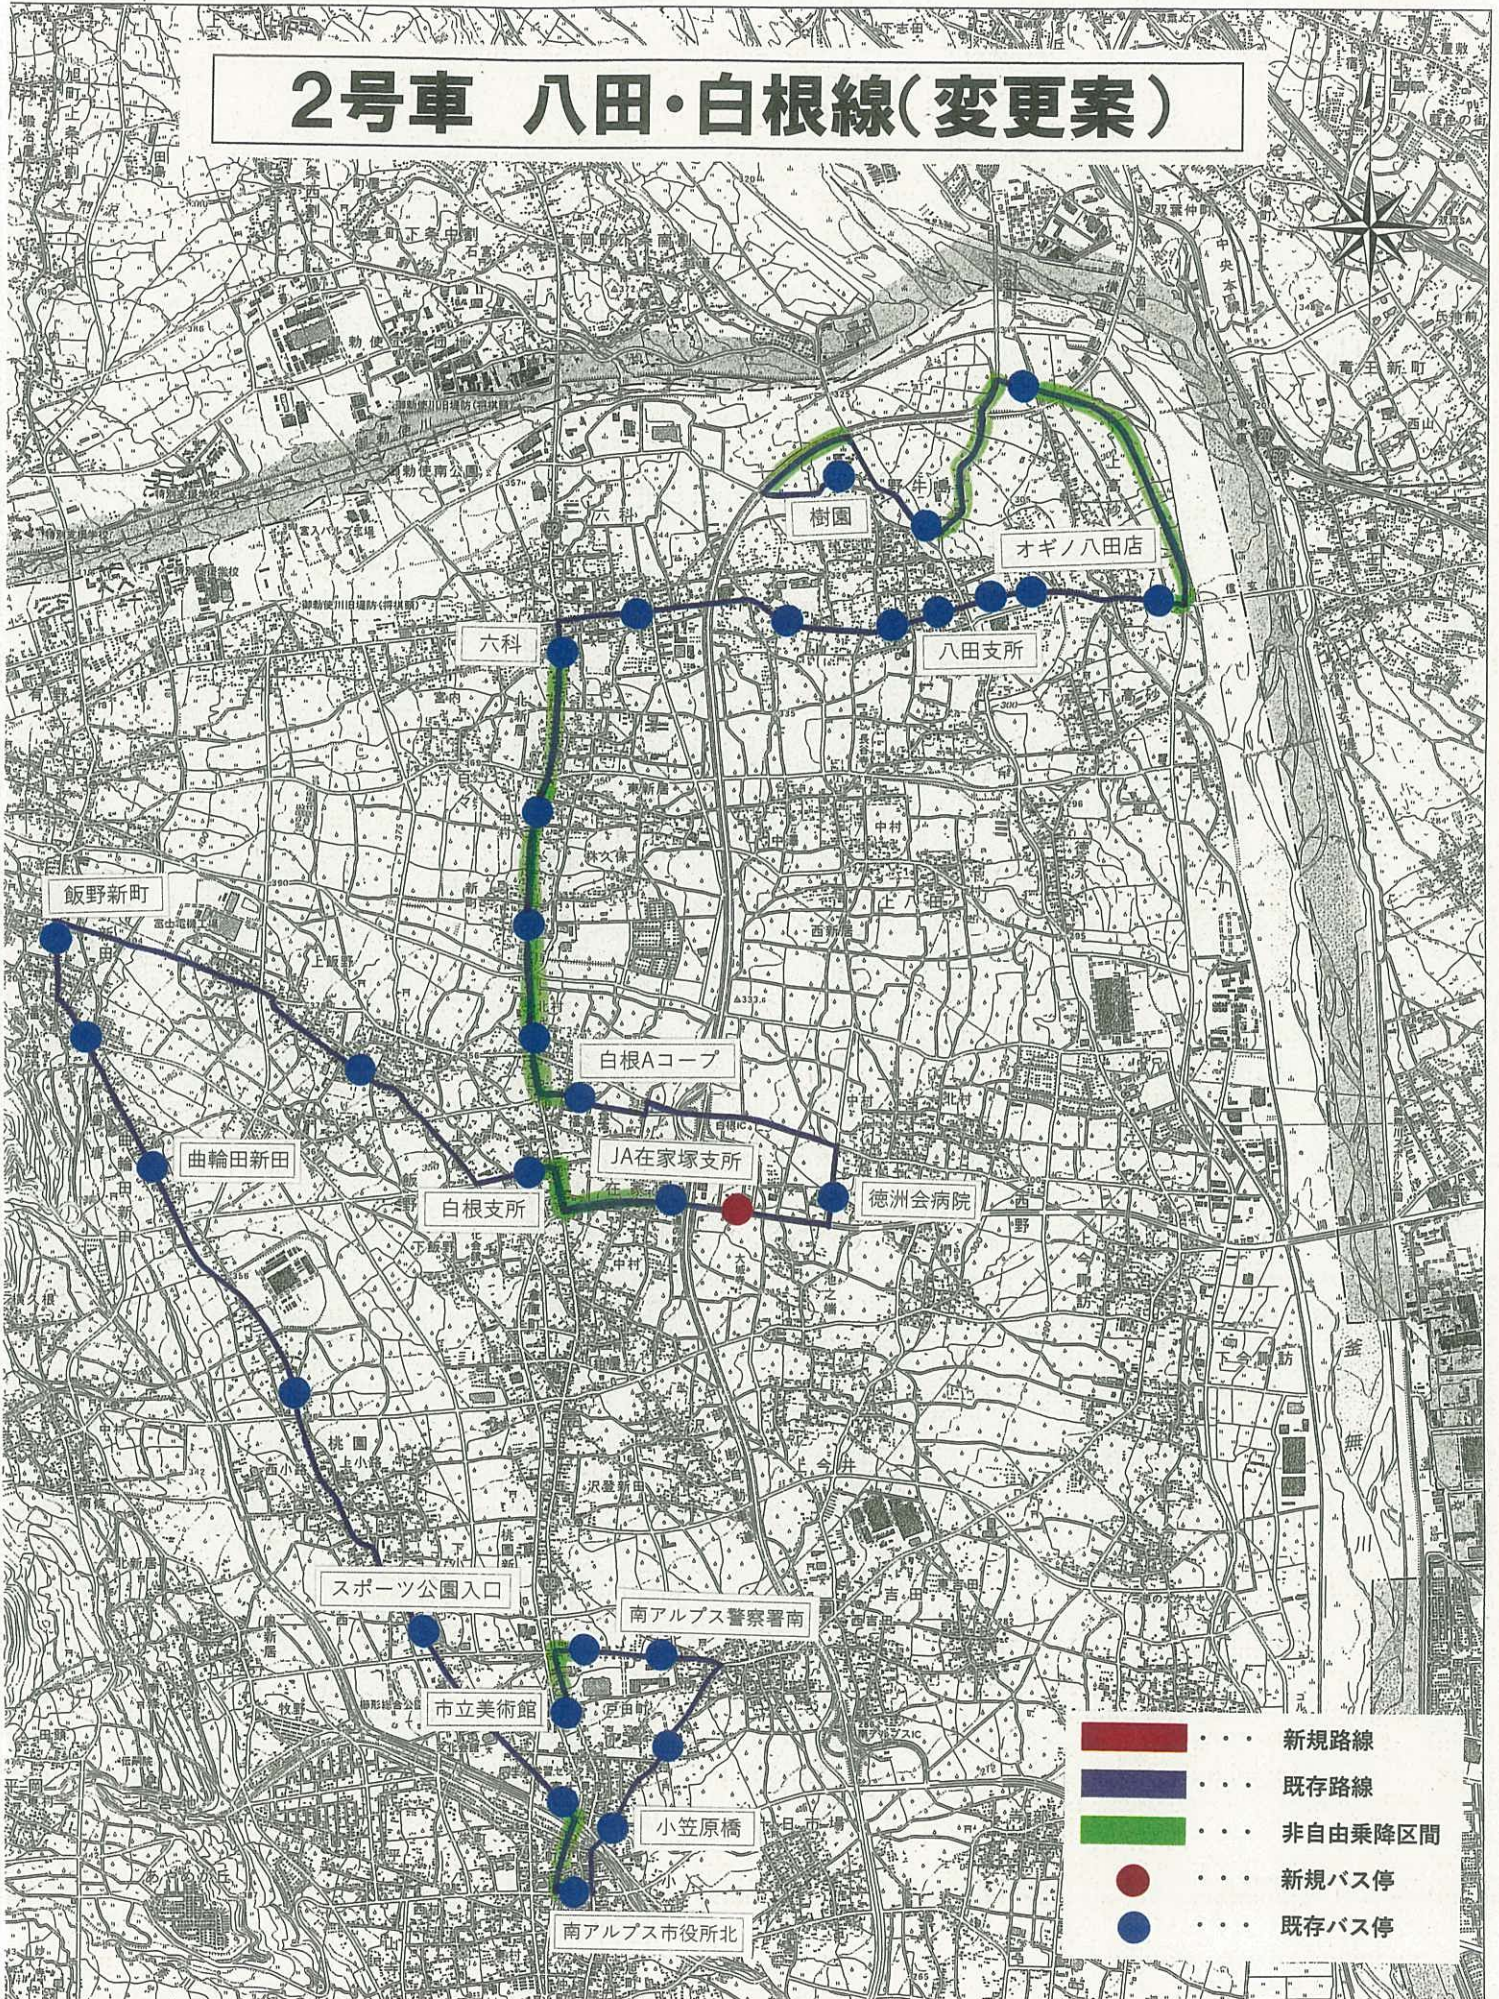

2号車 八田・白根線(変更案)