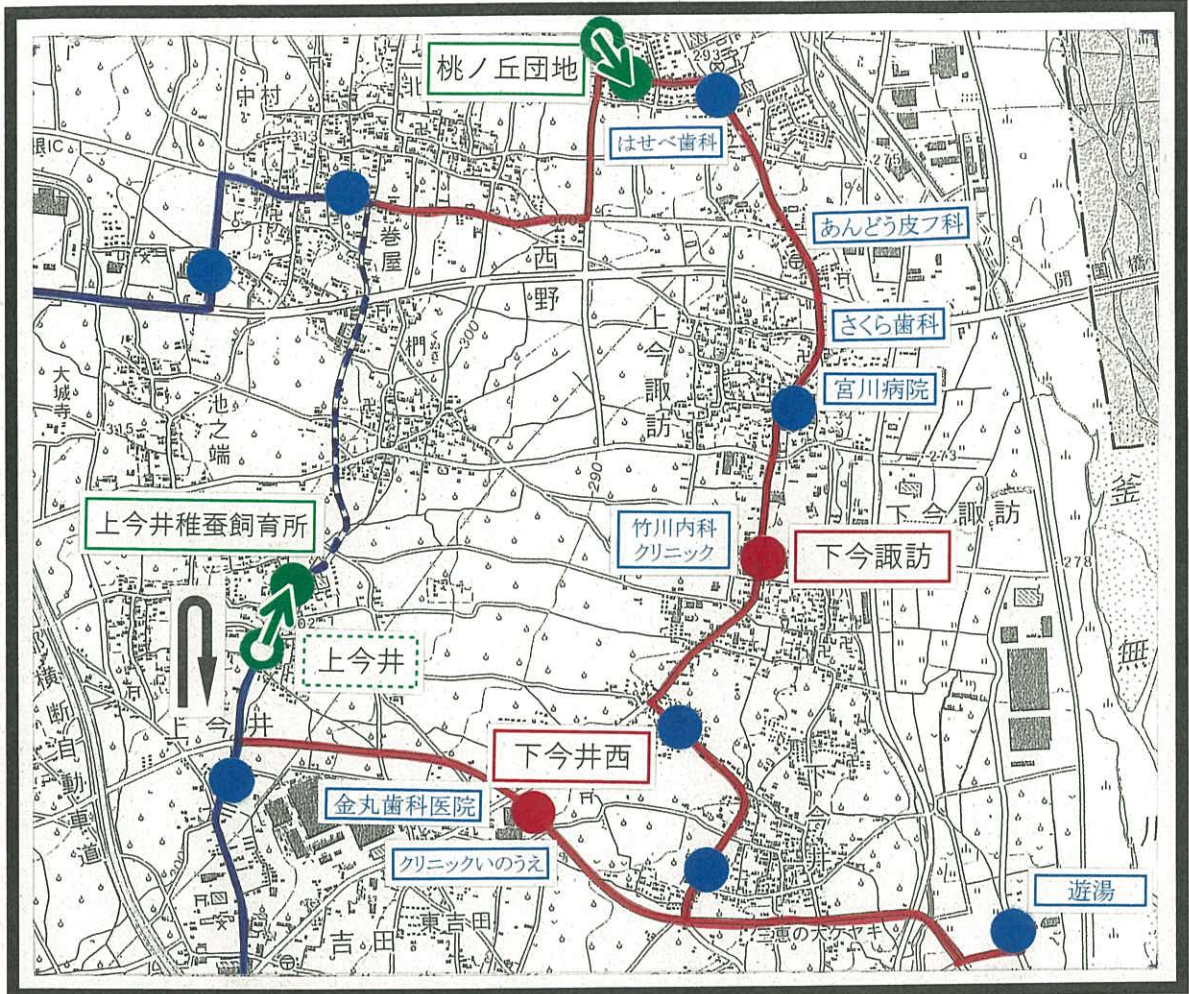

4号車 櫛形・白根線

バス停位置 (案)

	...	新規路線		...	新規バス停
	...	既存路線		...	既存バス停
	...	廃止路線		...	バス停位置変更
	...	非自由乗降区間