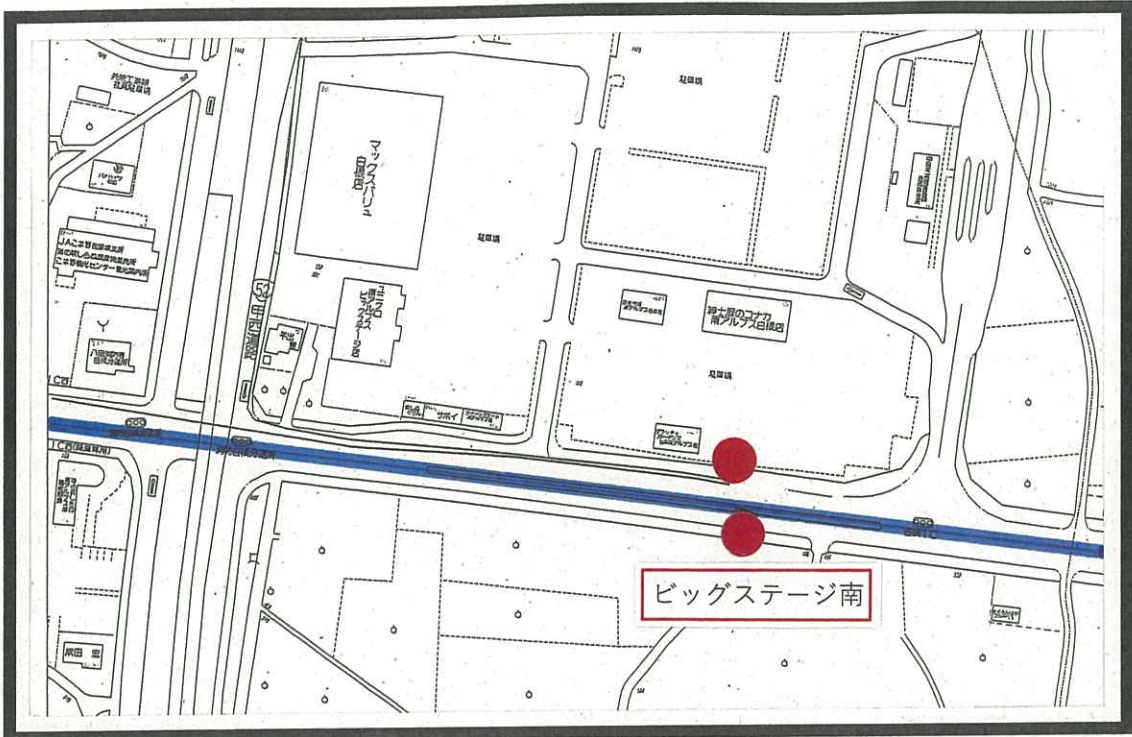

5号車 八田・若草線(変更案)

至竜王駅

至東花輪駅

- | | | | |
|--|---------|--|---------|
| ■ . . . | 新規路線 | ● . . . | 新規バス停 |
| ■ . . . | 既存路線 | ● . . . | 既存バス停 |
| ■ . . . | 非自由乗降区間 | ● . . . | バス停位置変更 |

5号車 八田・若草線

バス停位置 (案)

- | | | | | | |
|---|-----|---------|---|-----|---------|
|  | ... | 新規路線 |  | ... | 新規バス停 |
|  | ... | 既存路線 |  | ... | 既存バス停 |
|  | ... | 非自由乗降区間 |  | ... | バス停位置変更 |