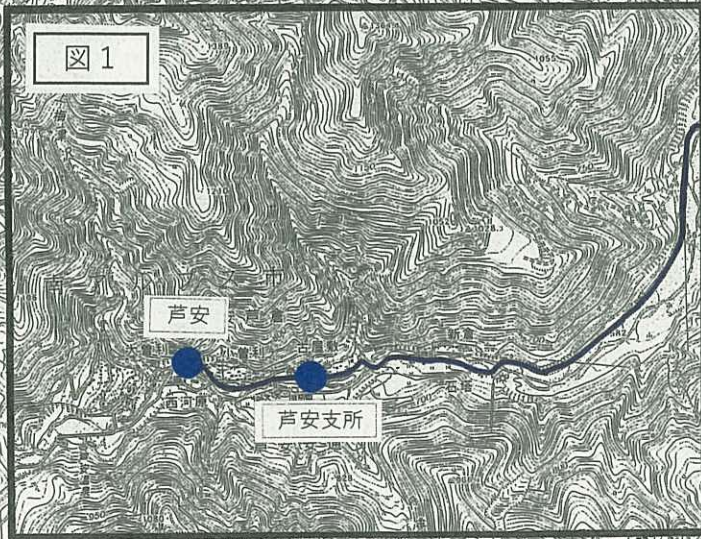

1号車 芦安線(変更案)

図1へ