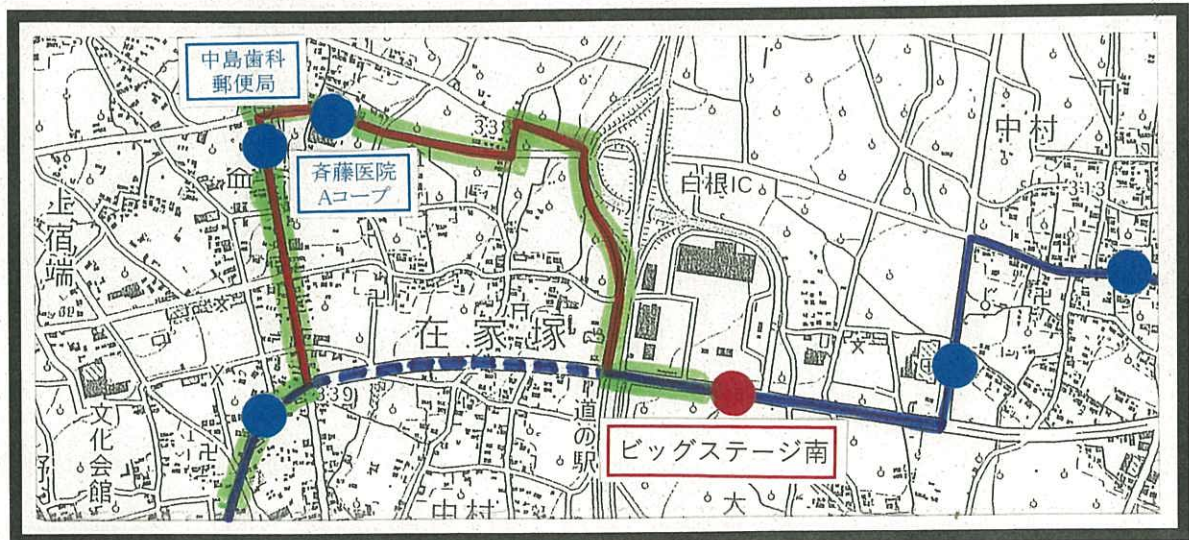

4号車 櫛形・白根線

バス停位置 (案)

	...	新規路線		...	新規バス停
	...	既存路線		...	既存バス停
	...	廃止路線		...	バス停位置変更
	...	非自由乗降区間