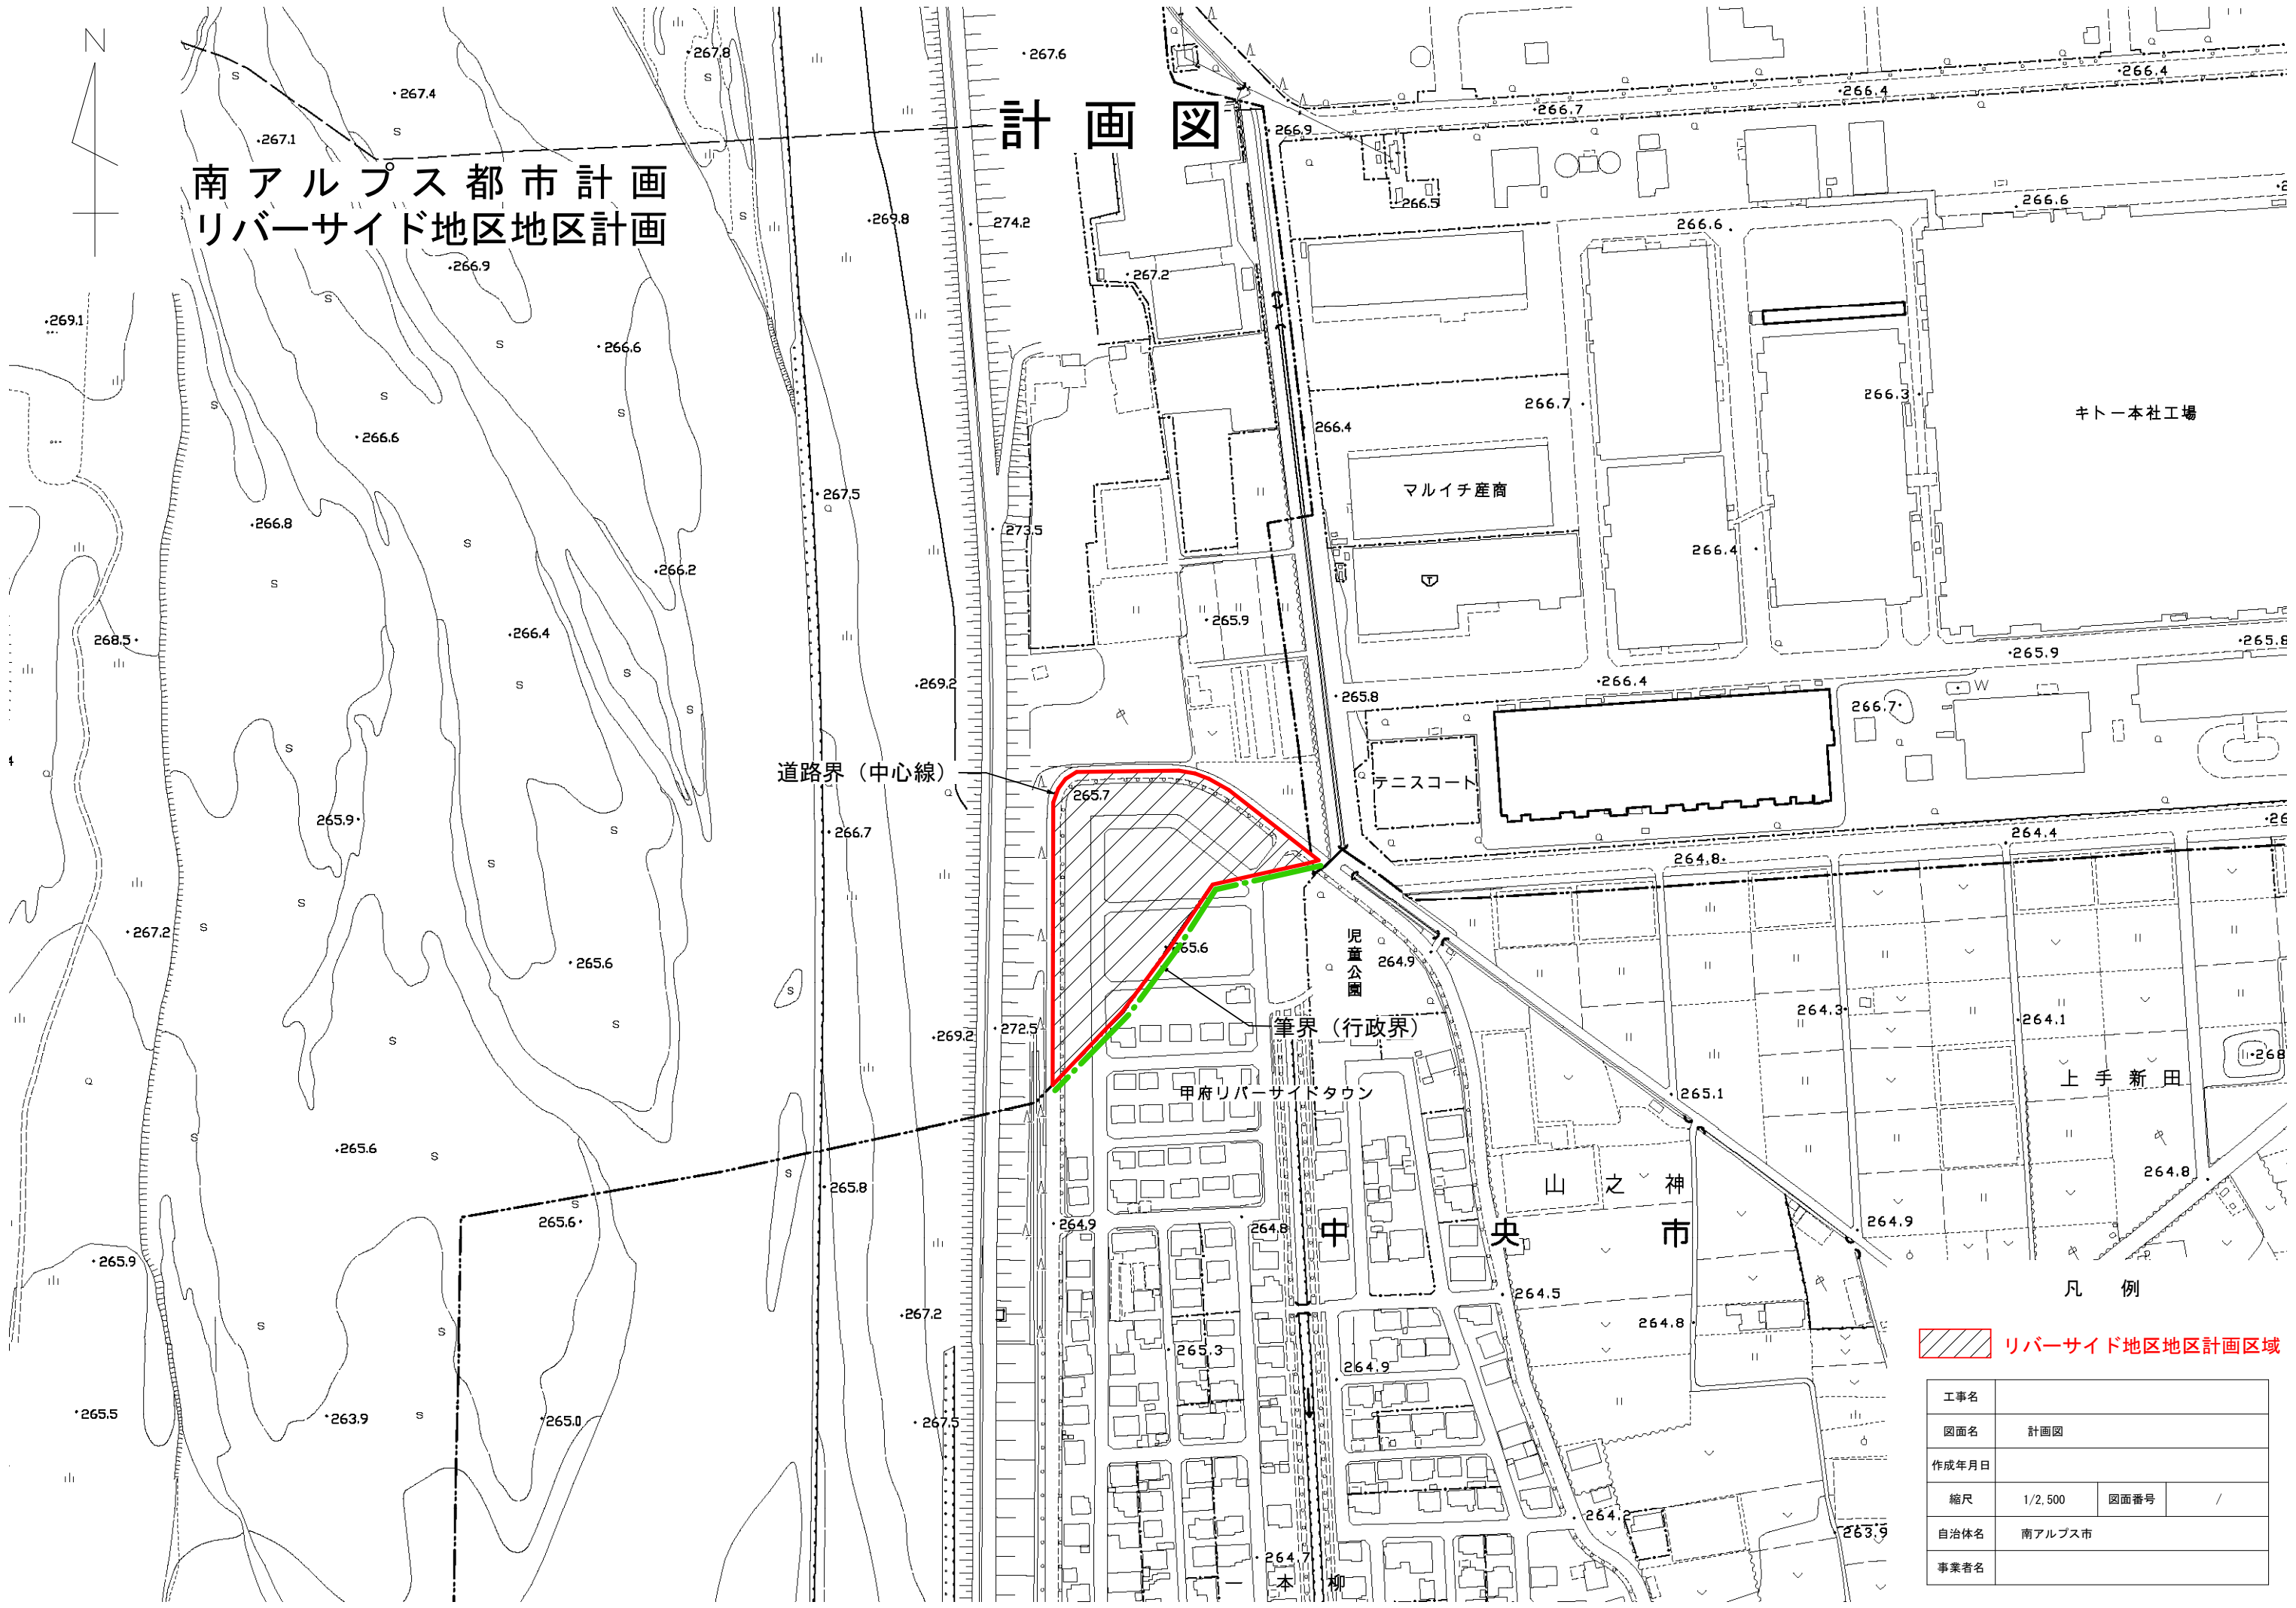

南アルプス都市計画 リバーサイド地区地区計画

計画図

キト一本工場

マルイチ産商

テニスコート

児童公園

甲府リバーサイドタウン

筆界(行政界)

道路界(中心線)

上手新田

山之神

中央市

凡例

 リバーサイド地区地区計画区域

工事名			
図面名	計画図		
作成年月日			
縮尺	1/2,500	図面番号	/
自治体名	南アルプス市		
事業者名			