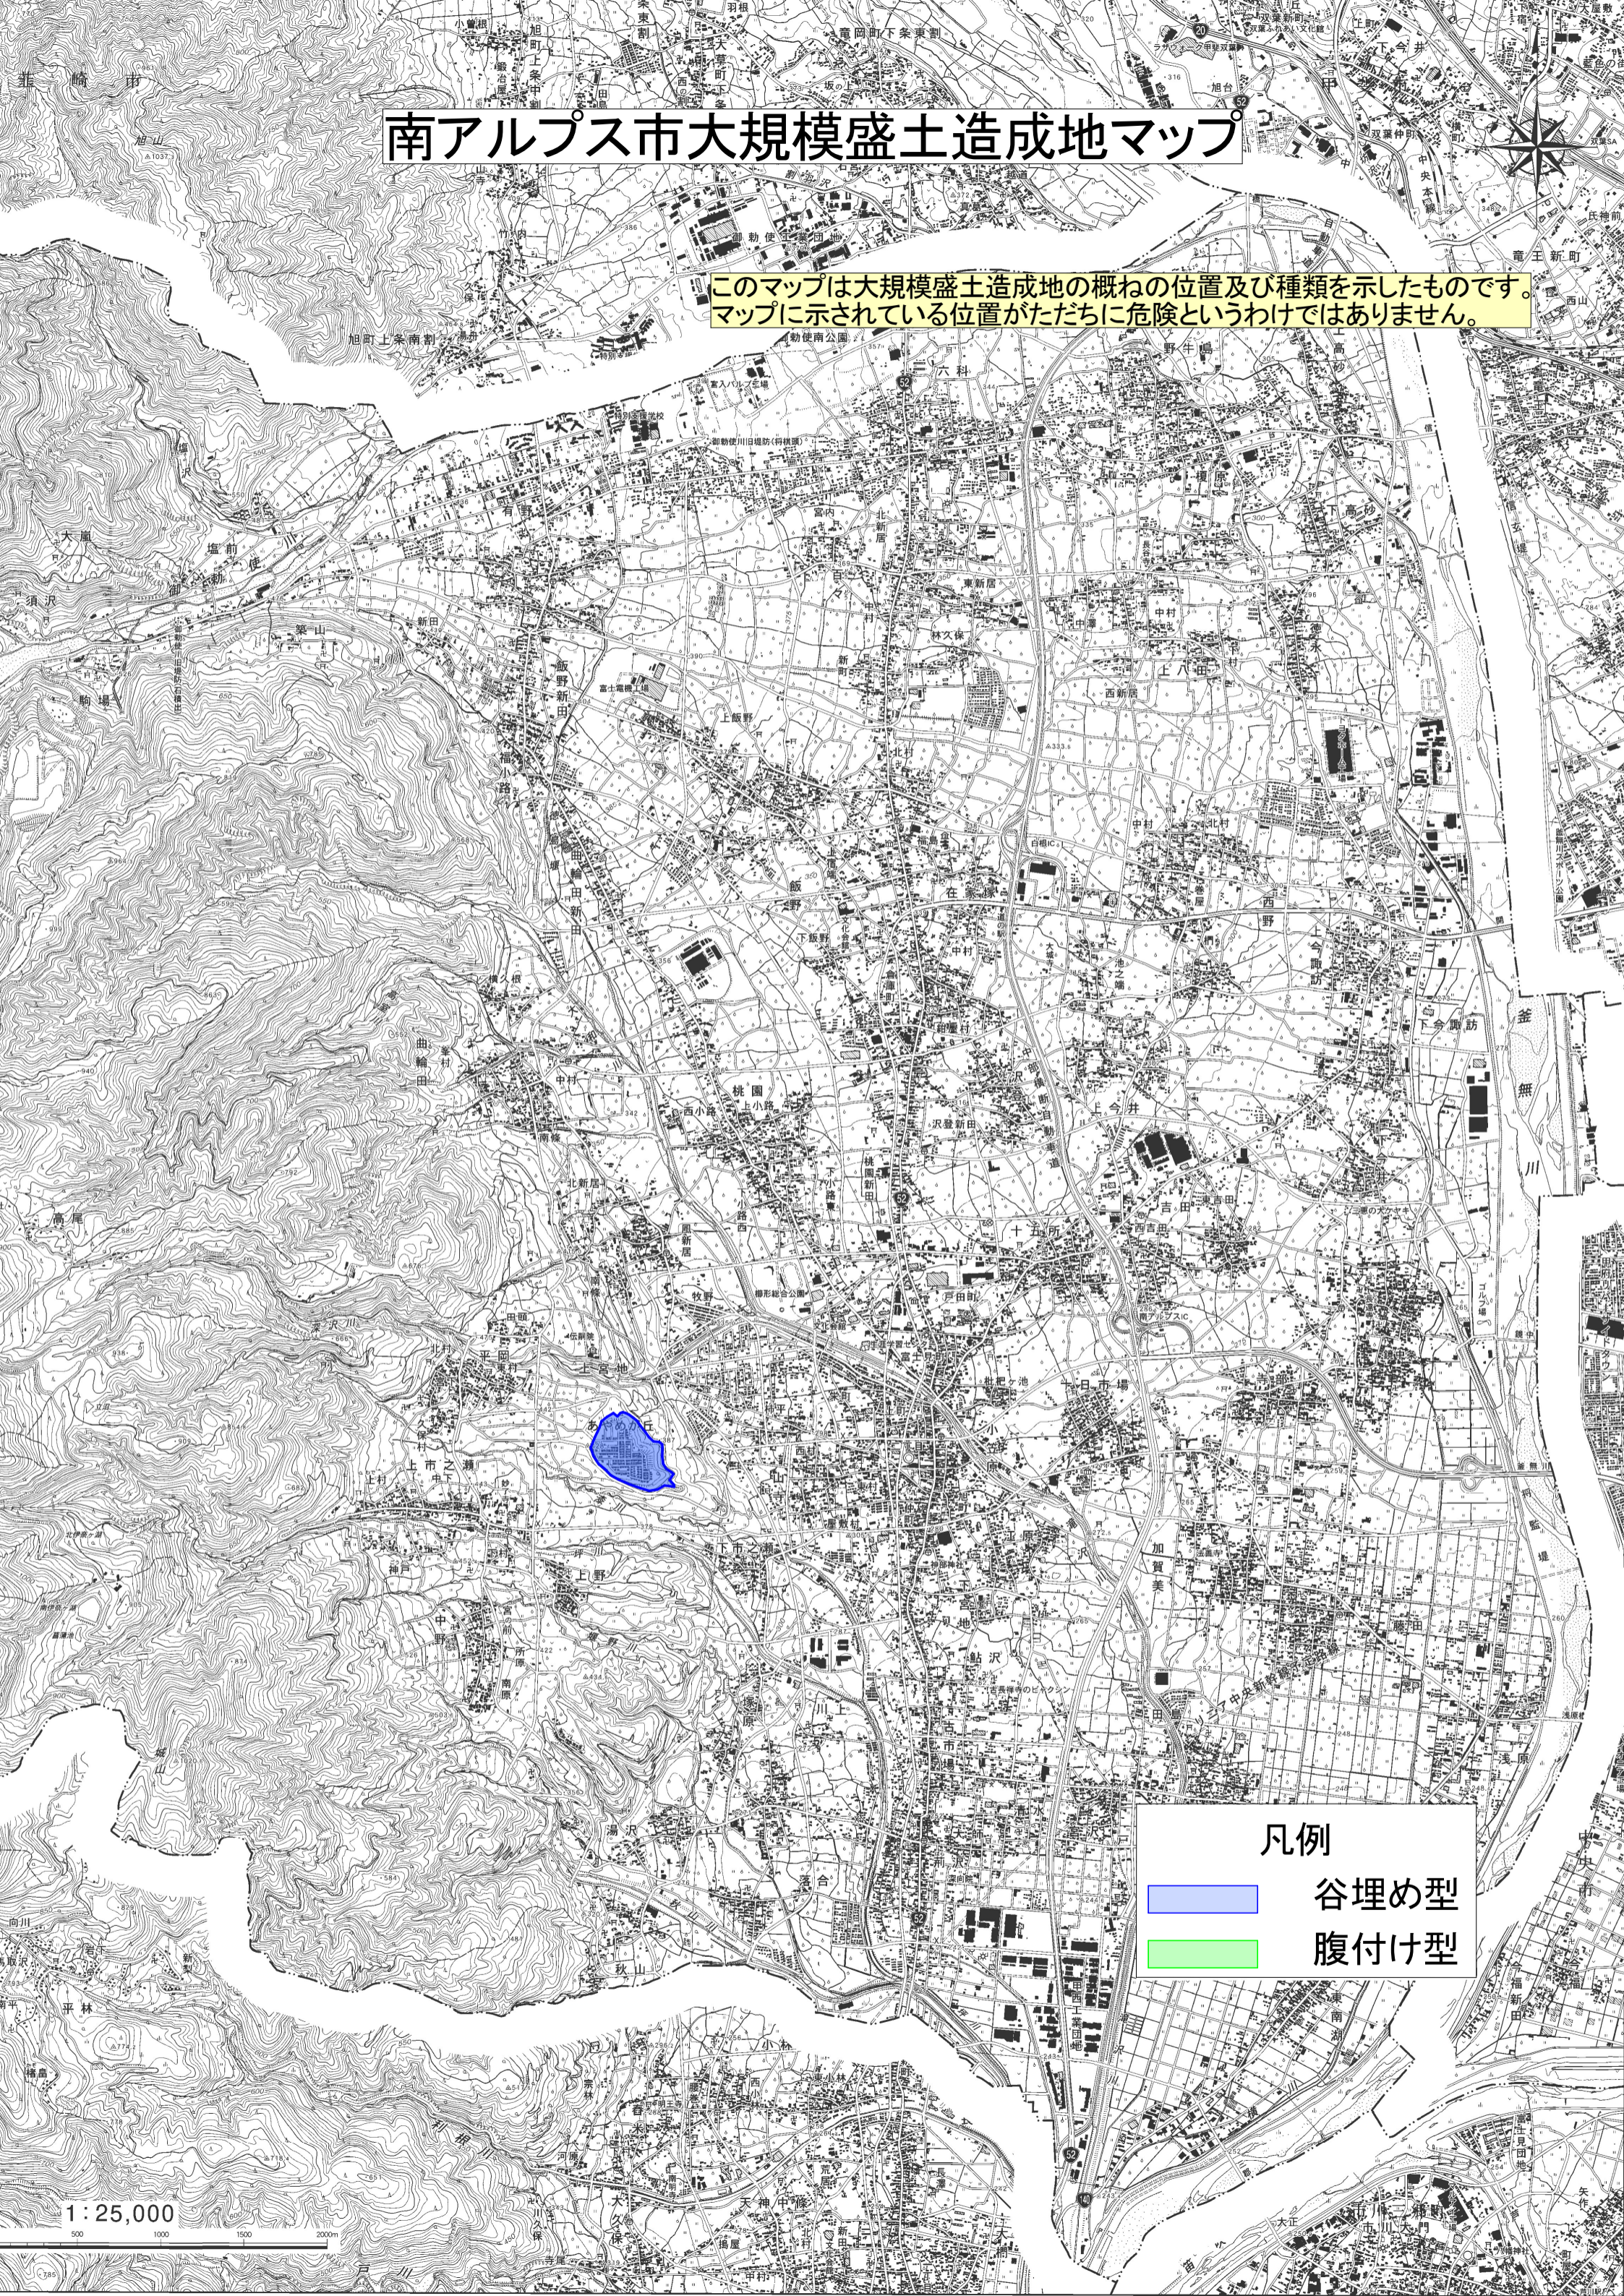

南アルプス市大規模盛土造成地マップ

このマップは大規模盛土造成地の概ねの位置及び種類を示したものです。
マップに示されている位置がただちに危険というわけではありません。

凡例	
	谷埋め型
	腹付け型

1:25,000
500 1000 1500 2000m